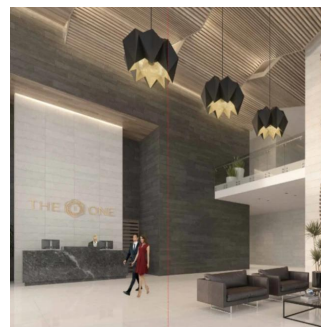

Cobertura

Penthouse En Bosque Real Country Club Huixquilucan

Panama, Panama, Panamá, Av. Camino Nuevo a Huixquilucan, , ,

PREÇO DE VENDA

USD 2220400.00

- 280 qm
- 6 quartos
- 3 quartos
- 3 casas de banho
- 3 pisos
- 3 qm superfície terrestre
- 3 espaços para automóveis

Jcm Bienes Ra?ces
 Jcm Bienes Ra?ces
 Naucalpan de Juárez, Mexico - Hora local

+52 55 8421 5859

The One Bosque Real Penthouse de 280 m2 Cuenta con recibidor, sala comedor, cocina integral, 3 recámaras con baño, medio baños para visitas, independiente; la principal con vestidor, cuarto de servicio con baño independiente, closet de blancos, terraza y 4 estacionamientos. Motor Lobby, control de ingreso, rampa vehicular, espejo de agua, andén, Estar, Vestíbulo de elevadores, elevadores, escaleras de emergencia, elevador de servicio, servicio, ste, cuarto eléctrico, correo, administración, business center, gimnasio, kids club, juegos infantiles, WC, salón de eventos, Terraza, cocina y jardín. Ubicado a sólo 2 minutos de Interlomas, a 7 minutos de Bosques de las Lomas, a 12 minutos de Santa Fe y a 15 minutos del Toreo.