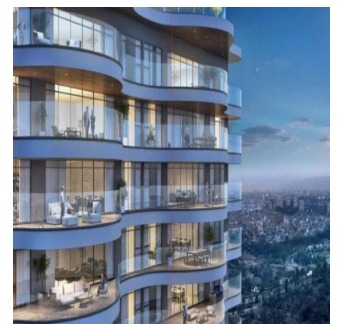

Cobertura

Penthouse En Bosque Real Country Club Huixquilucan

Panama, Panama, Panamá, Av. Camino Nuevo a Huixquilucan, , ,

PREÇO DE VENDA

USD 2220400.00

- 🏠 280 qm
- 🛏️ 6 quartos
- 🛏️ 3 quartos
- 🚿 3 casas de banho
- 🏠 3 pisos
- 📏 3 qm superfície terrestre
- 📏 3 espaços para automóveis

Jcm Bienes Ra?ces
 Jcm Bienes Ra?ces
 Naucalpan de Juárez, Mexico - Hora local

 **+52 55 8421 5859**

The One Bosque Real Penthouse de 280 m2 Cuenta con recibidor, sala comedor, cocina integral, 3 recámaras con baño, medio baños para visitas, independiente; la principal con vestidor, cuarto de servicio con baño independiente, closet de blancos, terraza y 4 estacionamientos. Motor Lobby, control de ingreso, rampa vehicular, espejo de agua, andén, Estar, Vestíbulo de elevadores, elevadores, escaleras de emergencia, elevador de servicio, servicio, ste, cuarto eléctrico, correo, administración, business center, gimnasio, kids club, juegos infantiles, WC, salón de eventos, Terraza, cocina y jardín. Ubicado a sólo 2 minutos de Interlomas, a 7 minutos de Bosques de las Lomas, a 12 minutos de Santa Fe y a 15 minutos del Toreo.