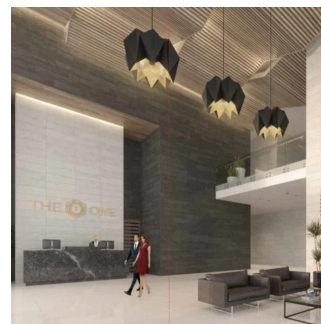

Cobertura

Penthouse En Bosque Real Country Club Huixquilucan

Panama, Panama, Panamá, Av. Camino Nuevo a Huixquilucan, , ,

PREÇO DE VENDA

USD 2220400.00

- 🏠 280 qm
- 🛏️ 6 quartos
- 🛏️ 3 quartos
- 🚿 3 casas de banho
- 🏠 3 pisos
- 📏 3 qm superfície terrestre
- 📏 3 espaços para automóveis

Jcm Bienes Ra?ces
 Jcm Bienes Ra?ces
 Naucalpan de Juárez, Mexico - Hora local

 **+52 55 8421 5859**

The One Bosque Real Penthouse de 280 m2 Cuenta con recibidor, sala comedor, cocina integral, 3 recámaras con baño, medio baños para visitas, independiente; la principal con vestidor, cuarto de servicio con baño independiente, closet de blancos, terraza y 4 estacionamientos. Motor Lobby, control de ingreso, rampa vehicular, espejo de agua, andén, Estar, Vestíbulo de elevadores, elevadores, escaleras de emergencia, elevador de servicio, servicio, ste, cuarto eléctrico, correo, administración, business center, gimnasio, kids club, juegos infantiles, WC, salón de eventos, Terraza, cocina y jardín. Ubicado a sólo 2 minutos de Interlomas, a 7 minutos de Bosques de las Lomas, a 12 minutos de Santa Fe y a 15 minutos del Toreo.