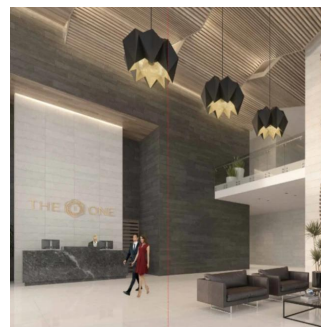

Cobertura

Penthouse En Bosque Real Country Club Huixquilucan

Panama, Panama, Panamá, Av. Camino Nuevo a Huixquilucan, , ,

PREÇO DE VENDA

USD 2220400.00

- 🏠 280 qm
- 🛏️ 6 quartos
- 🚗 3 quartos
- 🚿 3 casas de banho
- 🏗️ 3 pisos
- 📏 3 qm superfície terrestre
- 🚗 3 espaços para automóveis

Jcm Bienes Ra?ces
 Jcm Bienes Ra?ces
 Naucalpan de Juárez, Mexico - Hora local

+52 55 8421 5859

The One Bosque Real Penthouse de 280 m2 Cuenta con recibidor, sala comedor, cocina integral, 3 recámaras con baño, medio baños para visitas, independiente; la principal con vestidor, cuarto de servicio con baño independiente, closet de blancos, terraza y 4 estacionamientos. Motor Lobby, control de ingreso, rampa vehicular, espejo de agua, andén, Estar, Vestíbulo de elevadores, elevadores, escaleras de emergencia, elevador de servicio, servicio, ste, cuarto eléctrico, correo, administración, business center, gimnasio, kids club, juegos infantiles, WC, salón de eventos, Terraza, cocina y jardín. Ubicado a sólo 2 minutos de Interlomas, a 7 minutos de Bosques de las Lomas, a 12 minutos de Santa Fe y a 15 minutos del Toreo.