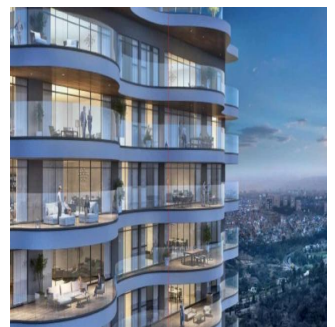

Cobertura

Penthouse En Bosque Real Country Club Huixquilucan

Panama, Panama, Panamá, Av. Camino Nuevo a Huixquilucan, , ,

PREÇO DE VENDA

USD 2220400.00

- 280 qm
- 6 quartos
- 3 quartos
- 3 casas de banho
- 3 pisos
- 3 qm superfície terrestre
- 3 espaços para automóveis

Jcm Bienes Ra?ces
 Jcm Bienes Ra?ces
 Naucalpan de Juárez, Mexico - Hora local

+52 55 8421 5859

The One Bosque Real Penthouse de 280 m2 Cuenta con recibidor, sala comedor, cocina integral, 3 recámaras con baño, medio baños para visitas, independiente; la principal con vestidor, cuarto de servicio con baño independiente, closet de blancos, terraza y 4 estacionamientos. Motor Lobby, control de ingreso, rampa vehicular, espejo de agua, andén, Estar, Vestíbulo de elevadores, elevadores, escaleras de emergencia, elevador de servicio, servicio, ste, cuarto eléctrico, correo, administración, business center, gimnasio, kids club, juegos infantiles, WC, salón de eventos, Terraza, cocina y jardín. Ubicado a sólo 2 minutos de Interlomas, a 7 minutos de Bosques de las Lomas, a 12 minutos de Santa Fe y a 15 minutos del Toreo.