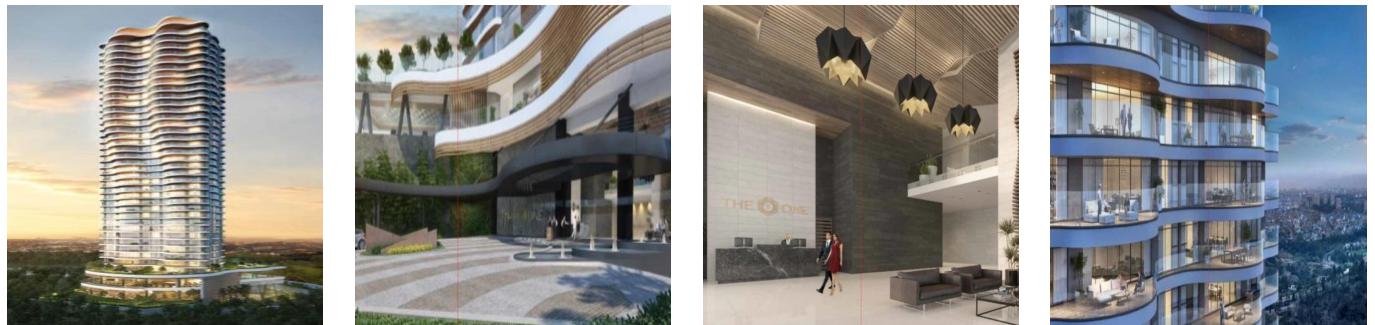

Cobertura

Departamento En Bosque Real Country Club Huixquilucan

Panama, Panamá, Panamá, Av. Camino Nuevo a Huixquilucan, , ,

PREÇO DE VENDA

USD 3043600.00

- 🏠 780 qm
- 🛏 6 quartos
- 🛏 3 quartos
- 🚿 3 casas de banho
- 🏠 3 pisos
- 📏 3 qm superfície terrestre
- 📏 3 espaços para automóveis

Jcm Bienes Ra?ces
 Jcm Bienes Ra?ces
 Naucalpan de Juárez, Mexico - Hora local

+52 55 8421 5859

The One Bosque Real Departamento de 780m2 Cuenta con recibidor, sala comedor, cocina integral, 2 recámaras con baño independiente; la principal con vestidor, medio baño, cuarto de servicio con baño independiente, closet de blancos, terraza y 2 estacionamientos. Motor Lobby, control de ingreso, rampa vehicular, espejo de agua, andén, Estar, Vestíbulo de elevadores, elevadores, escaleras de emergencia, elevador de servicio, servicio, ste, cuarto eléctrico, correo, administración, business center, gimnasio, kids club, juegos infantiles, WC, salón de eventos, Terraza, cocina y jardín. Ubicado a sólo 2 minutos de Interlomas, a 7 minutos de Bosques de las Lomas, a 12 minutos de Santa Fe y a 15 minutos del Toreo.