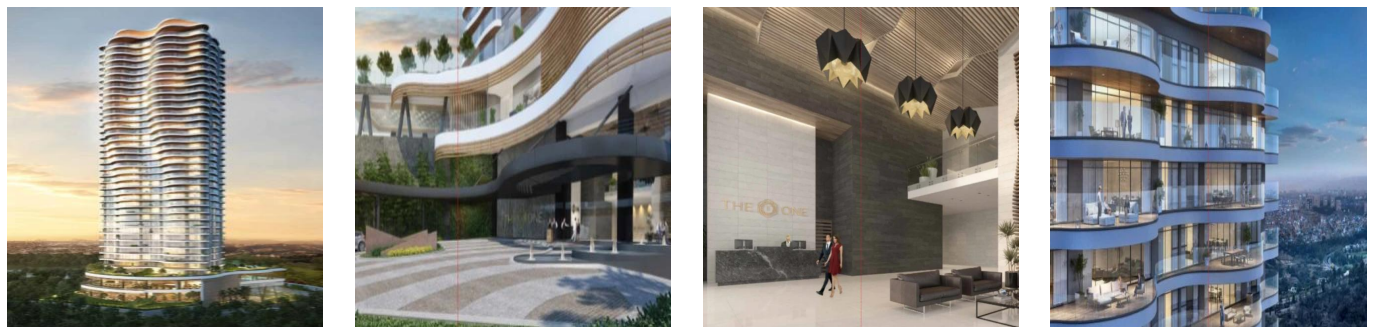

Cobertura

Departamento En Bosque Real Country Club Huixquilucan

Panama, Panamá, Panamá, Av. Camino Nuevo a Huixquilucan, , ,

PREÇO DE VENDA

USD 3043600.00

- 780 qm
- 6 quartos
- 3 quartos
- 3 casas de banho
- 3 pisos
- 3 qm superfície terrestre
- 3 espaços para automóveis

Jcm Bienes Ra?ces
 Jcm Bienes Ra?ces
 Naucalpan de Juárez, Mexico - Hora local

+52 55 8421 5859

The One Bosque Real Departamento de 780m2 Cuenta con recibidor, sala comedor, cocina integral, 2 recámaras con baño independiente; la principal con vestidor, medio baño, cuarto de servicio con baño independiente, closet de blancos, terraza y 2 estacionamientos. Motor Lobby, control de ingreso, rampa vehicular, espejo de agua, andén, Estar, Vestíbulo de elevadores, elevadores, escaleras de emergencia, elevador de servicio, servicio, ste, cuarto eléctrico, correo, administración, business center, gimnasio, kids club, juegos infantiles, WC, salón de eventos, Terraza, cocina y jardín. Ubicado a sólo 2 minutos de Interlomas, a 7 minutos de Bosques de las Lomas, a 12 minutos de Santa Fe y a 15 minutos del Toreo.