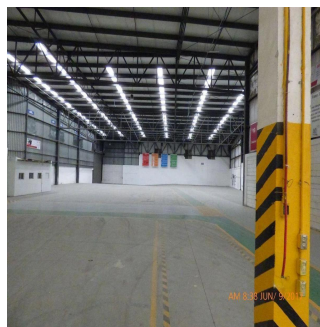

Cobertura

Industrial Bodega En Renta San Pedro Garza Garcia Nuevo Leon

Panama, Panama, Panama City, , , 66215,

PREÇO DE ALUGUER MENSAL

$ 7000.00

🏠 2250 qm   🛏️ 0 quartos   🚗 0 quartos   🚿 0 casas de banho

🏠 0 pisos   📏 0 qm superfície terrestre   📏 0 espaços para automóveis

Ja Garza Bienes Raices
Ja Garza Bienes Raices
Monterrey, Mexico - Hora local

+52 81 1042 0924

Excelente bodega para uso comercial

Dispon?vel Em: 28.08.2019

Ch?o: 4   Pavimentos: 4   Ano De Constru??o: 2017   Espa?os Para Autom?veis: 4

Ano De Constru??o: 2017

Tipo: Escrit?rio