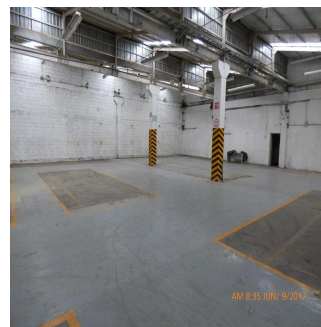

# Industrial Bodega En Renta San Pedro Garza Garcia Nuevo Leon

Panama, Panama, Panama City, , , 66215,

PREÇO DE ALUGUER MENSAL

**USD 7000.00**

🏠 2250 qm    🛏️ 0 quartos    🛏️ 0 quartos    🚿 0 casas de banho