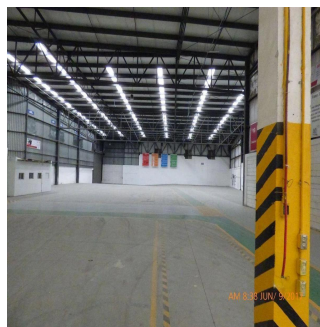

# Industrial Bodega En Renta San Pedro Garza Garcia Nuevo Leon

Panama, Panama, Panama City, , , 66215,

PREÇO DE ALUGUER MENSAL

**USD 7000.00**

🏠 2250 qm    🛏️ 0 quartos    🛏️ 0 quartos    🚿 0 casas de banho