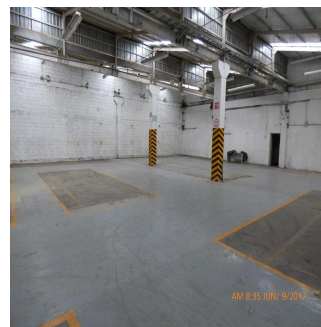

Cobertura

Industrial Bodega En Renta San Pedro Garza Garcia Nuevo Leon

Panama, Panama, Panama City, , , 66215,

PREÇO DE ALUGUER MENSAL

$ 7000.00

🏠 2250 qm   🛏️ 0 quartos   🚗 0 quartos   🚿 0 casas de banho

🏠 0 pisos   📏 0 qm superfície terrestre   📏 0 espaços para automóveis

Ja Garza Bienes Raices
Ja Garza Bienes Raices
Monterrey, Mexico - Hora local

+52 81 1042 0924

Excelente bodega para uso comercial

Dispon?vel Em: 28.08.2019

Ch?o: 4   Pavimentos: 4   Ano De Constru??o: 2017   Espa?os Para Autom?veis: 4

Ano De Constru??o: 2017

Tipo: Escrit?rio