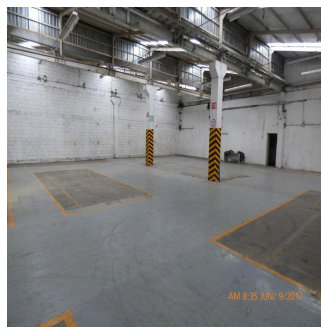

Cobertura

Bodega En Renta San Pedro Garza Garcia Nuevo Leon

Panama, Provincia de Colón, Provincia de Colón, , , 66215,

PREÇO DE ALUGUER MENSAL

$ 4500.00

🏠 1346 qm   🛏️ 0 quartos   🚗 0 quartos   🚿 0 casas de banho

🏠 0 pisos   📏 0 qm superfície terrestre   📐 0 espaços para automóveis

Ja Garza Bienes Raices
Ja Garza Bienes Raices
Monterrey, Mexico - Hora local

+52 81 1042 0924

Excelente bodega para uso comercial

Dispon?vel Em: 28.08.2019

Ch?o: 4   Pavimentos: 4   Ano De Constru??o: 2017   Espa?os Para Autom?veis: 4

Ano De Constru??o: 2017

Tipo: Escrit?rio