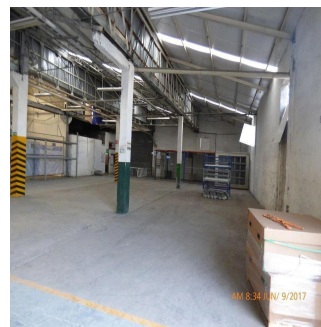

Cobertura

Bodega En Renta San Pedro Garza Garcia Nuevo Leon

Panama, Provincia de Colón, Provincia de Colón, , , 66215,

PREÇO DE ALUGUER MENSAL

$ 4500.00

🏠 1346 qm   🛏️ 0 quartos   🚗 0 quartos   🚿 0 casas de banho

🏠 0 pisos   📏 0 qm superfície terrestre   📐 0 espaços para automóveis

Ja Garza Bienes Raices
Ja Garza Bienes Raices
Monterrey, Mexico - Hora local

+52 81 1042 0924

Excelente bodega para uso comercial

Dispon?vel Em: 28.08.2019

Ch?o: 4   Pavimentos: 4   Ano De Constru??o: 2017   Espa?os Para Autom?veis: 4

Ano De Constru??o: 2017

Tipo: Escrit?rio