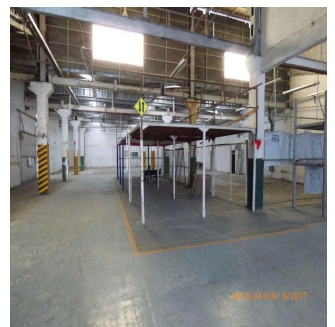

Cobertura

Bodega En Renta San Pedro Garza Garcia Nuevo Leon

Panama, Provincia de Colón, Provincia de Colón, , , 66215,

PREÇO DE ALUGUER MENSAL

$ 4500.00

🏠 1346 qm   🛏️ 0 quartos   🚗 0 quartos   🚿 0 casas de banho

🏠 0 pisos   📏 0 qm superfície terrestre   📐 0 espaços para automóveis

Ja Garza Bienes Raices
Ja Garza Bienes Raices
Monterrey, Mexico - Hora local

+52 81 1042 0924

Excelente bodega para uso comercial

Dispon?vel Em: 28.08.2019

Ch?o: 4   Pavimentos: 4   Ano De Constru??o: 2017   Espa?os Para Autom?veis: 4

Ano De Constru??o: 2017

Tipo: Escrit?rio