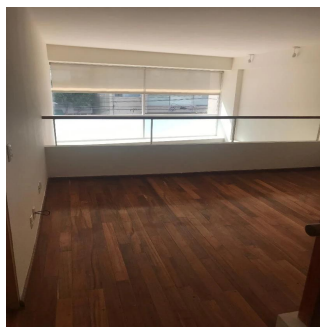

Cobertura

Departamento En Renta En Lomas De Chapultepec

Panama, Chiriquí Province, Santa Clara, , , 11000,

PREÇO DE ALUGUER MENSAL

USD 2300.00

- 206 qm
- 6 quartos
- 3 quartos
- 3 casas de banho
- 3 pisos
- 3 qm superfície terrestre
- 3 espaços para automóveis

Ja Garza Bienes Raices
 Ja Garza Bienes Raices
 Monterrey, Mexico - Hora local

+52 81 1042 0924

HERMOSO DEPARTAMENTO DE DOBLE ALTURA DE 3 RECAMARAS CON BAÑO, FAMILY ROOM, MEDIO BAÑO DE VISITAS, COCINA INTEGRAL, ESTANCIA Y TERRAZA MUY AMPLIA, ÁREA DE LAVADO, CUARTO DE SERVICIO, 2 LUGARES DE ESTACIONAMIENTO. EDIFICIO DE 9 NIVELES CON CARRIL DE NADO.