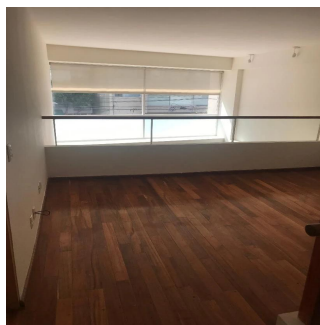

Cobertura

Departamento En Renta En Lomas De Chapultepec

Panama, Chiriquí Province, Santa Clara, , , 11000,

PREÇO DE ALUGUER MENSAL

\$ 2300.00

- 206 qm
- 6 quartos
- 3 quartos
- 3 casas de banho
- 3 pisos
- 3 qm superfície terrestre
- 3 espaços para automóveis

Ja Garza Bienes Raices
 Ja Garza Bienes Raices
 Monterrey, Mexico - Hora local

+52 81 1042 0924

HERMOSO DEPARTAMENTO DE DOBLE ALTURA DE 3 RECAMARAS CON BAÑO, FAMILY ROOM, MEDIO BAÑO DE VISITAS, COCINA INTEGRAL, ESTANCIA Y TERRAZA MUY AMPLIA, ÁREA DE LAVADO, CUARTO DE SERVICIO, 2 LUGARES DE ESTACIONAMIENTO. EDIFICIO DE 9 NIVELES CON CARRIL DE NADO.