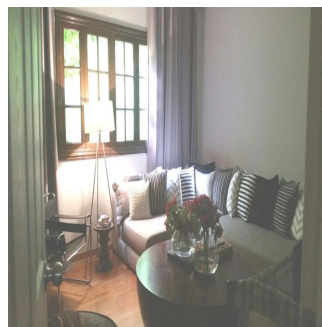

Cobertura

Hermoso Departamento En Renta En Lomas De Chapultepec

Panama, Los Santos Province, Los Santos Province, , , 11000,

PREÇO DE ALUGUER MENSAL

$ 1300.00

- 180 qm
- 3 quartos
- 2 quartos
- 1 casas de banho
- 1 pisos
- 1 qm superfície terrestre
- 1 espaços para automóveis

Ja Garza Bienes Raices
Ja Garza Bienes Raices
Monterrey, Mexico - Hora local

+52 81 1042 0924

Dos recamaras y family con opción a tres, un baño, un lugar de estacionamiento, área de lavado, cocina integral, techos altos y chimenea. Edificio con encanto de 1940, ubicado en el corazón de las lomas con vista zona verde. Está ubicado en el primer nivel, no cuenta con el elevador , ni vigilancia. Son 6 departamentos en total.

Dispon?vel Em: 28.08.2019

Ch?o: 4 Pavimentos: 4 Ano De Constru??o: 2017 Espa?os Para Autom?veis: 4 Ano De Constru??o: 2017 Tipo: Escrit?rio