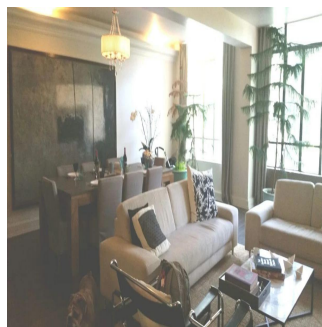

Cobertura

Hermoso Departamento En Renta En Lomas De Chapultepec

Panama, Los Santos Province, Los Santos Province, , , 11000,

PREÇO DE ALUGUER MENSAL

$ 1300.00

- 180 qm
- 3 quartos
- 2 quartos
- 1 casas de banho
- 1 pisos
- 1 qm superfície terrestre
- 1 espaços para automóveis

Ja Garza Bienes Raices
Ja Garza Bienes Raices
Monterrey, Mexico - Hora local

+52 81 1042 0924

Dos recamaras y family con opción a tres, un baño, un lugar de estacionamiento, área de lavado, cocina integral, techos altos y chimenea. Edificio con encanto de 1940, ubicado en el corazón de las lomas con vista zona verde. Está ubicado en el primer nivel, no cuenta con el elevador , ni vigilancia. Son 6 departamentos en total.

Dispon?vel Em: 28.08.2019

Ch?o: 4 Pavimentos: 4 Ano De Constru??o: 2017 Espa?os Para Autom?veis: 4 Ano De Constru??o: 2017 Tipo: Escrit?rio