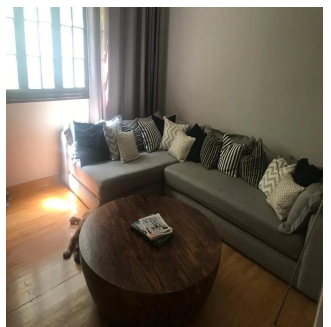

Cobertura

Hermoso Departamento En Renta En Lomas De Chapultepec

Panama, Los Santos Province, Los Santos Province, , , 11000,

PREÇO DE ALUGUER MENSAL

$ 1300.00

- 180 qm
- 3 quartos
- 2 quartos
- 1 casas de banho
- 1 pisos
- 1 qm superfície terrestre
- 1 espaços para automóveis

Ja Garza Bienes Raices
Ja Garza Bienes Raices
Monterrey, Mexico - Hora local

+52 81 1042 0924

Dos recamaras y family con opción a tres, un baño, un lugar de estacionamiento, área de lavado, cocina integral, techos altos y chimenea. Edificio con encanto de 1940, ubicado en el corazón de las lomas con vista zona verde. Está ubicado en el primer nivel, no cuenta con el elevador , ni vigilancia. Son 6 departamentos en total.

Dispon?vel Em: 28.08.2019

Ch?o: 4 Pavimentos: 4 Ano De Constru??o: 2017 Espa?os Para Autom?veis: 4 Ano De Constru??o: 2017 Tipo: Escrit?rio