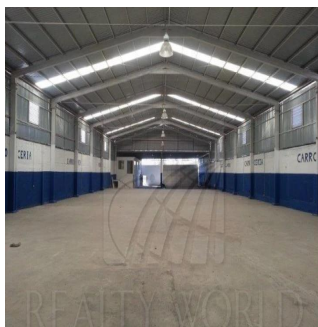

Cobertura

Bodega En Renta La Fe San Nicol?s

Panama, Panamá, San José, , 66477,

PREÇO DE ALUGUER MENSAL

\$ 3000.00

1420 qm 0 quartos 0 quartos 0 casas de banho

0 pisos 0 qm superficie terrestre 0 espaços para automóveis

Ja Garza Bienes Raices

Ja Garza Bienes Raices

Monterrey, Mexico - Hora local

+52 81 1042 0924

Nave recién construidas con materiales de primera calidad. Medidas de Bodega: 20m de frente X 71m de fondo, en total 1420 m2 Oficinas: 2 pisos de 25m de frente X 4m de fondo, en total 200 m2 Cuenta con: recepción, 4 privados, Sala de juntas, Baños hombres y mujeres de oficina, Baños con vestidor para trabajadores, Comedor para empleados, Caseta / almacén con baño Nave: Altura: A Columnas 6.2 metros AL Centro 7.4 metros Portón: Altura: 5.5. metros Largo: 10 metros Piso: Alta resistencia Servicios: Luz Trifásica, agua, gas