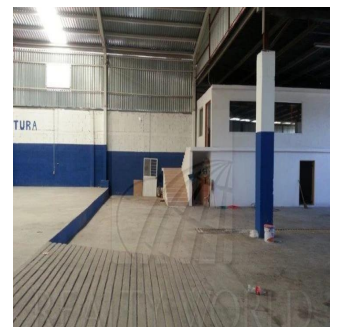

Cobertura

Bodega En Renta La Fe San Nicol?s

Panama, Panamá, San José, , 66477,

PREÇO DE ALUGUER MENSAL

\$ 3000.00

1420 qm 0 quartos 0 quartos 0 casas de banho

0 pisos 0 qm superficie terrestre 0 espaços para automóveis

Ja Garza Bienes Raices

Ja Garza Bienes Raices

Monterrey, Mexico - Hora local

+52 81 1042 0924

Nave recién construidas con materiales de primera calidad. Medidas de Bodega: 20m de frente X 71m de fondo, en total 1420 m2 Oficinas: 2 pisos de 25m de frente X 4m de fondo, en total 200 m2 Cuenta con: recepción, 4 privados, Sala de juntas, Baños hombres y mujeres de oficina, Baños con vestidor para trabajadores, Comedor para empleados, Caseta / almacén con baño Nave: Altura: A Columnas 6.2 metros AL Centro 7.4 metros Portón: Altura: 5.5. metros Largo: 10 metros Piso: Alta resistencia Servicios: Luz Trifásica, agua, gas