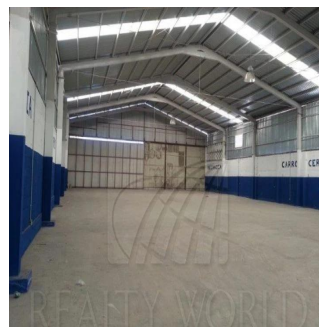

Cobertura

Bodega En Renta La Fe San Nicol?s

Panama, Panamá, San José, , 66477,

PREÇO DE ALUGUER MENSAL

\$ 3000.00

1420 qm 0 quartos 0 quartos 0 casas de banho

0 pisos 0 qm superficie terrestre 0 espaços para automóveis

Ja Garza Bienes Raices

Ja Garza Bienes Raices

Monterrey, Mexico - Hora local

+52 81 1042 0924

Nave recién construidas con materiales de primera calidad. Medidas de Bodega: 20m de frente X 71m de fondo, en total 1420 m2 Oficinas: 2 pisos de 25m de frente X 4m de fondo, en total 200 m2 Cuenta con: recepción, 4 privados, Sala de juntas, Baños hombres y mujeres de oficina, Baños con vestidor para trabajadores, Comedor para empleados, Caseta / almacén con baño Nave: Altura: A Columnas 6.2 metros AL Centro 7.4 metros Portón: Altura: 5.5. metros Largo: 10 metros Piso: Alta resistencia Servicios: Luz Trifásica, agua, gas