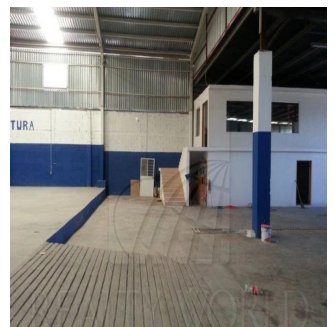

Cobertura

Bodega En Renta La Fe San Nicol?s

Panama, Panamá, San José, , 66477,

PREÇO DE ALUGUER MENSAL

\$ 3000.00

1420 qm 0 quartos 0 quartos 0 casas de banho

0 pisos 0 qm superficie terrestre 0 espaços para automóveis

Ja Garza Bienes Raices
 Ja Garza Bienes Raices
 Monterrey, Mexico - Hora local

+52 81 1042 0924

Nave recién construidas con materiales de primera calidad. Medidas de Bodega: 20m de frente X 71m de fondo, en total 1420 m2 Oficinas: 2 pisos de 25m de frente X 4m de fondo, en total 200 m2 Cuenta con: recepción, 4 privados, Sala de juntas, Baños hombres y mujeres de oficina, Baños con vestidor para trabajadores, Comedor para empleados, Caseta / almacén con baño Nave: Altura: A Columnas 6.2 metros AL Centro 7.4 metros Portón: Altura: 5.5. metros Largo: 10 metros Piso: Alta resistencia Servicios: Luz Trifásica, agua, gas