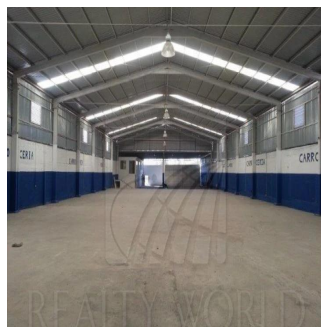

Cobertura

Bodega En Renta La Fe San Nicol?s

Panama, Panamá, San José, , 66477,

PREÇO DE ALUGUER MENSAL

\$ 3000.00

1420 qm 0 quartos 0 quartos 0 casas de banho

0 pisos 0 qm superficie terrestre 0 espaços para automóveis

Ja Garza Bienes Raices
 Ja Garza Bienes Raices
 Monterrey, Mexico - Hora local

+52 81 1042 0924

Nave recién construidas con materiales de primera calidad. Medidas de Bodega: 20m de frente X 71m de fondo, en total 1420 m2 Oficinas: 2 pisos de 25m de frente X 4m de fondo, en total 200 m2 Cuenta con: recepción, 4 privados, Sala de juntas, Baños hombres y mujeres de oficina, Baños con vestidor para trabajadores, Comedor para empleados, Caseta / almacén con baño Nave: Altura: A Columnas 6.2 metros AL Centro 7.4 metros Portón: Altura: 5.5. metros Largo: 10 metros Piso: Alta resistencia Servicios: Luz Trifásica, agua, gas