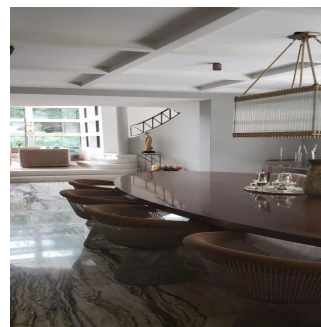

Cobertura

Casa En Renta Lomas De Chapultepec

Panama, Panamá, San José, , , 11000,

PREÇO DE ALUGUER MENSAL

USD 8000.00

- 820 qm
- 6 quartos
- 3 quartos
- 3 casas de banho
- 3 pisos
- 3 qm superfície terrestre
- 3 espaços para automóveis

Ja Garza Bienes Raices
Ja Garza Bienes Raices
Monterrey, Mexico - Hora local

+52 81 1042 0924

3 recamaras con walking closset y baño,cuarto multiusos, family room, sala, comedor, cocina integral y equipada con estufa wolf y refri subzero, jardín, estacionamiento para 3-4 coches, tiene cámaras de seguridad con audio en el interior y exterior y paneles solares

Dispon?vel Em: 28.08.2019

Ch?o: 4 Pavimentos: 4 Ano De Constru??o: 2017 Espa?os Para Autom?veis: 4 Ano De Constru??o: 2017 Tipo: Escritório