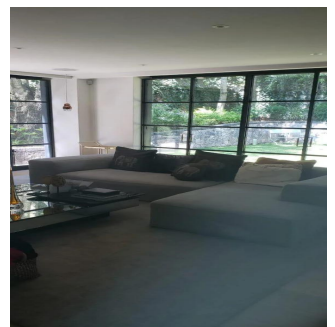

Cobertura

Casa En Renta Lomas De Chapultepec

Panama, Panamá, San José, , , 11000,

PREÇO DE ALUGUER MENSAL

USD 8000.00

- 820 qm
- 6 quartos
- 3 quartos
- 3 casas de banho
- 3 pisos
- 3 qm superfície terrestre
- 3 espaços para automóveis

Ja Garza Bienes Raices
Ja Garza Bienes Raices
Monterrey, Mexico - Hora local

+52 81 1042 0924

3 recamaras con walking closset y baño,cuarto multiusos, family room, sala, comedor, cocina integral y equipada con estufa wolf y refri subzero, jardín, estacionamiento para 3-4 coches, tiene cámaras de seguridad con audio en el interior y exterior y paneles solares

Dispon?vel Em: 28.08.2019

Ch?o: 4 Pavimentos: 4 Ano De Constru??o: 2017 Espa?os Para Autom?veis: 4 Ano De Constru??o: 2017 Tipo: Escritório