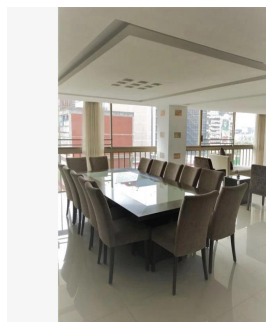

## Departamento Homero 34 En Venta En Miguel Hidalgo Ciudad De M?xico

Panama, Provincia de Coclé, Río Hato, , , ,

PREÇO DE VENDA

**USD 700300.00**

🏠 290 qm

🛏 5 quartos

🛏 3 quartos

🚿 2 casas de banho

DEPARTAMENTO HOMERO 34 DEPARTAMENTO CUENTAN CON: 290 MTS 3 RECAMARAS 2.5 BAÑOS COCINA INTEGRAL ANTE COMEDOR SALA / COMEDOR CUARTO DE LAVADO CUARTO DE SERVICIO 2 ESTACIONAMIENTOS EXTERIOR \*LUGARES DE INTERÉS CERCANOS AL DESARROLLO\* A ESPALDAS DE LA PARROQUIA DE SAN AGUSTÍN, PORSCHE POLANCO EN CONTRA ESQUINA, AMERICAN PARK A UNA CUADRA, ANTARA FASHION HALL, SAMS CLUB POLANCO, HOSPITAL ESPAÑOL, SUPERAMA, GALERÍAS DE ARTE, CONSULADOS, EMBAJADA DE LA INDIA, EL PALACIO DE HIERRO, FARMACIA SAN PABLO Y GUADALAJARA, LABORATORIOS CHOPO, RESTAURANTE DON ASADO, CFE, HOSPITAL ÁNGELES SANTA MÓNICA, SMART FIT DOS PATIOS, MUNDO JOVEN POLANCO, SEAT, SANTANDER, CENTRO COMERCIAL MIYANA, AMERICAN PARK, SINAGOGA BRIT BRAJA, KOSHER MAGUEN, PUJOL, LA BUENA BARRA, STARBUCKS, SEARS, MACSTORE POLANCO, PABELLÓN POLANCO, FERRARI MÉXICO. \*AVENIDAS PRINCIPALES QUE RODEAN AL DESARROLLO\* CON VISTA TOTAL A AVENIDA HOMERO, ENTRE ALEJANDRO DUMAS y ANATOLE FRANCE, HORACIO, AV. EJERCITO NACIONAL, MOLIERE, AV. RIO SAN JOAQUÍN, LAMARTINE, EUGENIO SUE, GALILEO, ARISTÓTELES. ENGANCHE 35% Informes sobre citas. Lic. Jorge Arturo Gamboa. 55-6246-2457 WhatsApp 24/7. Celular: 5535158231.