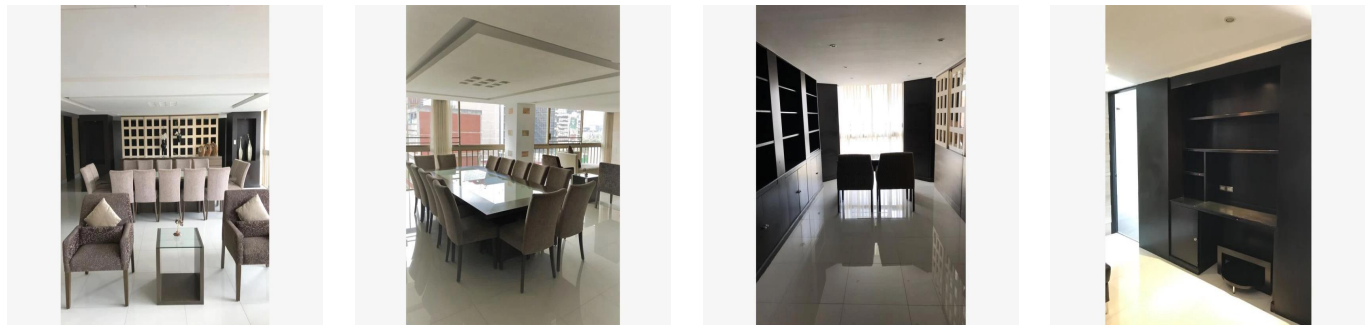

Cobertura

Departamento Homero 34 En Venta En Miguel Hidalgo Ciudad De M?xico

Panama, Provincia de Coclé, Río Hato, , , ,

PREÇO DE VENDA

\$ 700300.00

- 290 qm
- 5 quartos
- 3 quartos
- 2 casas de banho
- 2 pisos
- 2 qm superfície terrestre
- 2 espaços para automóveis

Jorge Gamboa
 Inmuebles Premium Cdmx
 Ciudad de México, Mexico - Hora local

+52 5562462457

DEPARTAMENTO HOMERO 34 DEPARTAMENTO CUENTAN CON: 290 MTS 3 RECAMARAS 2.5 BAÑOS COCINA INTEGRAL ANTE COMEDOR SALA / COMEDOR CUARTO DE LAVADO CUARTO DE SERVICIO 2 ESTACIONAMIENTOS EXTERIOR *LUGARES DE INTERÉS CERCANOS AL DESARROLLO* A ESPALDAS DE LA PARROQUIA DE SAN AGUSTÍN, PORSCHE POLANCO EN CONTRA ESQUINA, AMERICAN PARK A UNA CUADRA, ANTARA FASHION HALL, SAMS CLUB POLANCO, HOSPITAL ESPAÑOL, SUPERAMA, GALERÍAS DE ARTE, CONSULADOS, EMBAJADA DE LA INDIA, EL PALACIO DE HIERRO, FARMACIA SAN PABLO Y GUADALAJARA, LABORATORIOS CHOPO, RESTAURANTE DON ASADO, CFE, HOSPITAL ÁNGELES SANTA MÓNICA, SMART FIT DOS PATIOS, MUNDO JOVEN POLANCO, SEAT, SANTANDER, CENTRO COMERCIAL MIYANA, AMERICAN PARK, SINAGOGA BRIT BRAJA, KOSHER MAGUEN, PUJOL, LA BUENA BARRA, STARBUCKS, SEARS, MACSTORE POLANCO, PABELLÓN POLANCO, FERRARI MÉXICO. *AVENIDAS PRINCIPALES QUE RODEAN AL DESARROLLO* CON VISTA TOTAL A AVENIDA HOMERO, ENTRE ALEJANDRO DUMAS y ANATOLE FRANCE, HORACIO, AV. EJERCITO NACIONAL, MOLIERE, AV. RIO SAN JOAQUÍN, LAMARTINE, EUGENIO SUE, GALILEO, ARISTÓTELES. ENGANCHE 35% Informes sobre citas. Lic. Jorge Arturo Gamboa. 55-6246-2457 WhatsApp 24/7. Celular: 5535158231.