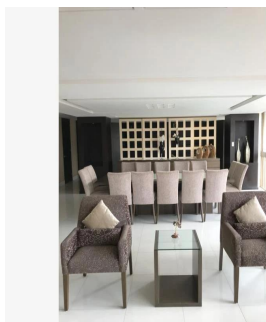

## Departamento Homero 34 En Venta En Miguel Hidalgo Ciudad De M?xico

Panama, Provincia de Coclé, Río Hato, , , ,

PREÇO DE VENDA

**USD 700300.00**

🏠 290 qm

🛏 5 quartos

🛏 3 quartos

🚿 2 casas de banho

DEPARTAMENTO HOMERO 34 DEPARTAMENTO CUENTAN CON: 290 MTS 3 RECAMARAS 2.5 BAÑOS COCINA INTEGRAL ANTE COMEDOR SALA / COMEDOR CUARTO DE LAVADO CUARTO DE SERVICIO 2 ESTACIONAMIENTOS EXTERIOR \*LUGARES DE INTERÉS CERCANOS AL DESARROLLO\* A ESPALDAS DE LA PARROQUIA DE SAN AGUSTÍN, PORSCHE POLANCO EN CONTRA ESQUINA, AMERICAN PARK A UNA CUADRA, ANTARA FASHION HALL, SAMS CLUB POLANCO, HOSPITAL ESPAÑOL, SUPERAMA, GALERÍAS DE ARTE, CONSULADOS, EMBAJADA DE LA INDIA, EL PALACIO DE HIERRO, FARMACIA SAN PABLO Y GUADALAJARA, LABORATORIOS CHOPO, RESTAURANTE DON ASADO, CFE, HOSPITAL ÁNGELES SANTA MÓNICA, SMART FIT DOS PATIOS, MUNDO JOVEN POLANCO, SEAT, SANTANDER, CENTRO COMERCIAL MIYANA, AMERICAN PARK, SINAGOGA BRIT BRAJA, KOSHER MAGUEN, PUJOL, LA BUENA BARRA, STARBUCKS, SEARS, MACSTORE POLANCO, PABELLÓN POLANCO, FERRARI MÉXICO. \*AVENIDAS PRINCIPALES QUE RODEAN AL DESARROLLO\* CON VISTA TOTAL A AVENIDA HOMERO, ENTRE ALEJANDRO DUMAS y ANATOLE FRANCE, HORACIO, AV. EJERCITO NACIONAL, MOLIERE, AV. RIO SAN JOAQUÍN, LAMARTINE, EUGENIO SUE, GALILEO, ARISTÓTELES. ENGANCHE 35% Informes sobre citas. Lic. Jorge Arturo Gamboa. 55-6246-2457 WhatsApp 24/7. Celular: 5535158231.