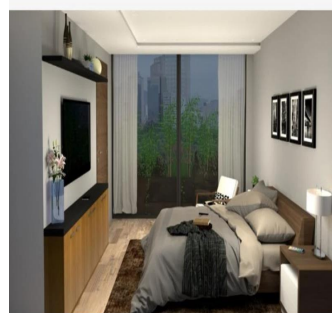

Cobertura

Departamento En Venta En Polanco Iii Miguel Hidalgo Ciudad De M?xico

Panama, Provincia de Coclé, Río Hato, , , ,

PREÇO DE VENDA

$ 1180000.00

220 qm

4 quartos

2 quartos

2 casas de banho

2 pisos

2 qm superfície terrestre

2 espaços para automóveis

INMUEBLES
PREMIUM
CDMX

Jorge Gamboa

Inmuebles Premium Cdmx

Ciudad de México, Mexico - Hora local

+52 5562462457