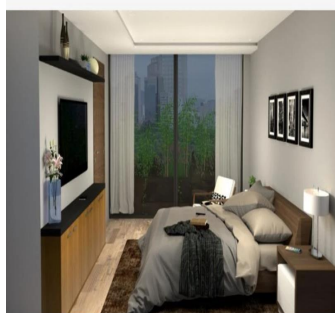

Cobertura

Departamento En Venta En Polanco Iii Miguel Hidalgo Ciudad De M?xico

Panama, Provincia de Coclé, Río Hato, , , ,

PREÇO DE VENDA

USD 1180000.00

🏠 220 qm

🛏️ 4 quartos

🛏️ 2 quartos

🚿 2 casas de banho

🏠 2 pisos

📏 2 qm superfície terrestre

📏 2 espaços para automóveis

Jorge Gamboa
Inmuebles Premium Cdmx
Ciudad de México, Mexico - Hora local

+52 5562462457

EXCELENTE DEPARTAMENTO EN VENTA. UBICADO EN LA MEJOR ZONA DE LA CIUDAD DE MÉXICO. 2 RECAMARAS, 2.5 BAÑOS, SALA/COMEDOR, COCINA INTEGRAL, CUARTO DE LAVADO, CUARTO DE SERVICIO. 2 ESTACIONAMIENTOS, SEGURIDAD LAS 24 HRS, TERRAZA Y JARDÍN. *LUGARES DE INTERÉS CERCANOS AL DESARROLLO* A CUADRA Y MEDIA DE AV. PDTE. MASARYK DONDE SE ENCUENTRAN LOS MEJORES Y MAS EXCLUSIVOS RESTAURANTES, NEGOCIOS, BOUTIQUES y PLAZAS COMERCIALES DE LA CIUDAD DE MÉXICO. Parque Lincoln, Martin Luther King JR., Parque Escultórico Polanco, DryClean USA Polanco, Hotel Polanco, La Bottiglia, Beth Itzjak, TechnoGym, Embajada de Francia, El Japonés Polanco, Jardín de la Republica de Líbano, Campo Marte, CAMPOS ELÍSEOS, Embajada de Líbano, Auditorio Nacional, Jardín Winston Churchill, Hotel Presidente InterContinental, JW Marriott, Zona de Bancos, Hyundai, Starbucks Obelisco, P&W, Surman Polanco, Pineda Covalin, The Palm, Chapulín, Centro Asturiano, VESTBODY GIMNASIO, *AVENIDAS PRINCIPALES QUE RODEAN AL DESARROLLO* PRESIDENTE MASARYK, LAFONTAINE, JULIO VERNE, ALEJANDRO DUMAS, CAMPOS ELÍSEOS, PASEO DE LA REFORMA, LUIS G. URBINA, ANATOLE FRANCE, MONTE ELBRUZ, GOLDSMITH, HORACIO, HOMERO, AV. MOLIERE, EJERCITO NACIONAL, EDGAR ALLAN POE, ARQUÍMEDES, RUBÉN DARÍO. Asesoría Gratuita. Lic. Jorge Arturo Gamboa. 55-6246-2457 WhatsApp 24/7. Celular: 5535158231.