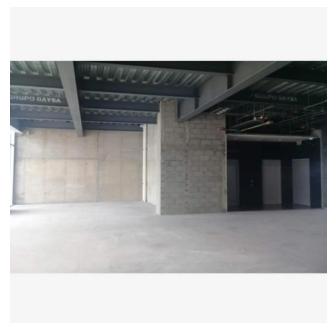

 0 pisos  0 qm superfície terrestre  0 espaços para automóveis

**Jorge Gamboa**  
Inmuebles Premium Cdmx  
Ciudad de México, Mexico - Hora local

 +52 5562462457

Excelente oportunidad, EDIFICIO en renta, 3,200 mts de oficinas disponibles, lobby de acceso, servicio de supervicion de entrada, 3 pisos de estacionamiento. \*LUGARES DE INTERÉS CERCANOS AL DESARROLLO\* PORSCHE POLANCO EN CONTRA ESQUINA, AMERICAN PARK A UNA CUADRA, ANTARA FASHION HALL, SAMS CLUB POLANCO, HOSPITAL ESPAÑOL, SUPERAMA, GALERÍAS DE ARTE, CONSULADOS, EMBAJADA DE LA INDIA, EL PALACIO DE HIERRO, FARMACIA SAN PABLO Y GUADALAJARA, LABORATORIOS CHOPO, RESTAURANTE DON ASADO, CFE, HOSPITAL ÁNGELES SANTA MÓNICA, SMART FIT DOS PATIOS, , MUNDO JOVEN POLANCO, SEAT, SANTANDER, CENTRO COMERCIAL MIYANA, AMERICAN PARK, SINAGOGA BRIT BRAJA, KOSHER MAGUEN, PUJOL, LA BUENA BARRA, STARBUCKS, SEARS, MACSTORE POLANCO, PABELLÓN POLANCO, FERRARI MÉXICO. \*AVENIDAS PRINCIPALES QUE RODEAN AL DESARROLLO\* HOMERO, HORACIO, AV. EJERCITO NACIONAL, MOLIERE, AV. RIO SAN JOAQUÍN, LAMARTINE, EUGENIO SUE, GALILEO, ARISTÓTELES. Excelente ubicacion Jorge Gamboa 55-6246-2457 Agustin Rodriguez 55-3515-8231