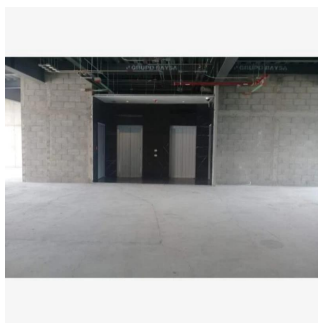

 0 pisos  0 qm superfície terrestre  0 espaços para automóveis

**Jorge Gamboa**  
Inmuebles Premium Cdmx  
Ciudad de México, Mexico - Hora local

 +52 5562462457

Excelente oportunidad, EDIFICIO en renta, 3,200 mts de oficinas disponibles, lobby de acceso, servicio de supervicion de entrada, 3 pisos de estacionamiento. \*LUGARES DE INTERÉS CERCANOS AL DESARROLLO\* PORSCHE POLANCO EN CONTRA ESQUINA, AMERICAN PARK A UNA CUADRA, ANTARA FASHION HALL, SAMS CLUB POLANCO, HOSPITAL ESPAÑOL, SUPERAMA, GALERÍAS DE ARTE, CONSULADOS, EMBAJADA DE LA INDIA, EL PALACIO DE HIERRO, FARMACIA SAN PABLO Y GUADALAJARA, LABORATORIOS CHOPO, RESTAURANTE DON ASADO, CFE, HOSPITAL ÁNGELES SANTA MÓNICA, SMART FIT DOS PATIOS, , MUNDO JOVEN POLANCO, SEAT, SANTANDER, CENTRO COMERCIAL MIYANA, AMERICAN PARK, SINAGOGA BRIT BRAJA, KOSHER MAGUEN, PUJOL, LA BUENA BARRA, STARBUCKS, SEARS, MACSTORE POLANCO, PABELLÓN POLANCO, FERRARI MÉXICO. \*AVENIDAS PRINCIPALES QUE RODEAN AL DESARROLLO\* HOMERO, HORACIO, AV. EJERCITO NACIONAL, MOLIERE, AV. RIO SAN JOAQUÍN, LAMARTINE, EUGENIO SUE, GALILEO, ARISTÓTELES. Excelente ubicacion Jorge Gamboa 55-6246-2457 Agustin Rodriguez 55-3515-8231