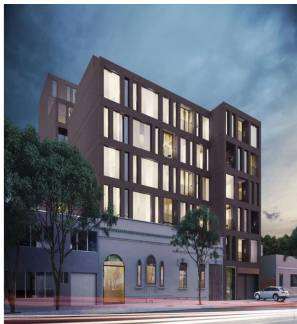

Cobertura

Exclusiva Cuadra 134

Panama, Panamá, Panamá, Av. Cuauhtémoc, , ,

PREÇO DE VENDA

USD 243300.00

- 0 qm
- 0 quartos
- 0 quartos
- 0 casas de banho
- 0 pisos
- 0 qm superfície terrestre
- 0 espaços para automóveis

Llave Bienes Raices
Llave Bienes Raices
Ciudad de México, Mexico - Hora local

+52 55 5350 1150

Integrándose al carácter coloquial y moderno de su entorno, CUADRA 134 se ubicará en el corazón de la Roma. Un proyecto ecléctico que ofrecerá a sus habitantes la posibilidad de experimentar un estilo de vida urbano, sofisticado y exclusivo en un mismo lugar. CUADRA 134, proyecto del reconocido arquitecto Javier Sánchez, reúne lo selecto de nuestro mundo moderno y lo contrasta con la belleza tradicional del siglo XX. Departamentos, suites, comercio y áreas comunes se combinan creando una auténtica comunidad que sin duda se convertirá en un detonante de la zona, así como en el punto de reunión preferido por visitantes y residentes de la ciudad de México.