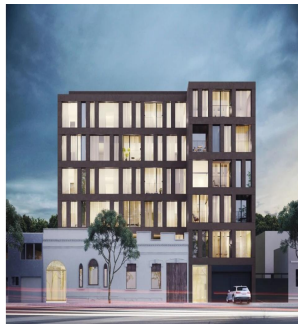

Cobertura

Exclusiva Cuadra 134

Panama, Panamá, Panamá, Av. Cuauhtémoc, , ,

PREÇO DE VENDA

USD 243300.00

- 0 qm
- 0 quartos
- 0 quartos
- 0 casas de banho
- 0 pisos
- 0 qm superfície terrestre
- 0 espaços para automóveis

Llave Bienes Raices
 Llave Bienes Raices
 Ciudad de México, Mexico - Hora local

+52 55 5350 1150

Integrándose al carácter coloquial y moderno de su entorno, CUADRA 134 se ubicará en el corazón de la Roma. Un proyecto ecléctico que ofrecerá a sus habitantes la posibilidad de experimentar un estilo de vida urbano, sofisticado y exclusivo en un mismo lugar. CUADRA 134, proyecto del reconocido arquitecto Javier Sánchez, reúne lo selecto de nuestro mundo moderno y lo contrasta con la belleza tradicional del siglo XX. Departamentos, suites, comercio y áreas comunes se combinan creando una auténtica comunidad que sin duda se convertirá en un detonante de la zona, así como en el punto de reunión preferido por visitantes y residentes de la ciudad de México.