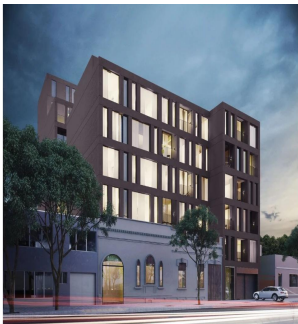

Cobertura

Exclusiva Cuadra 134

Panama, Panamá, Panamá, Av. Cuauhtémoc, , ,

PREÇO DE VENDA

USD 243300.00

- 0 qm
- 0 quartos
- 0 quartos
- 0 casas de banho
- 0 pisos
- 0 qm superfície terrestre
- 0 espaços para automóveis

Llave Bienes Raices
 Llave Bienes Raices
 Ciudad de México, Mexico - Hora local

+52 55 5350 1150

Integrándose al carácter coloquial y moderno de su entorno, CUADRA 134 se ubicará en el corazón de la Roma. Un proyecto ecléctico que ofrecerá a sus habitantes la posibilidad de experimentar un estilo de vida urbano, sofisticado y exclusivo en un mismo lugar. CUADRA 134, proyecto del reconocido arquitecto Javier Sánchez, reúne lo selecto de nuestro mundo moderno y lo contrasta con la belleza tradicional del siglo XX. Departamentos, suites, comercio y áreas comunes se combinan creando una auténtica comunidad que sin duda se convertirá en un detonante de la zona, así como en el punto de reunión preferido por visitantes y residentes de la ciudad de México.