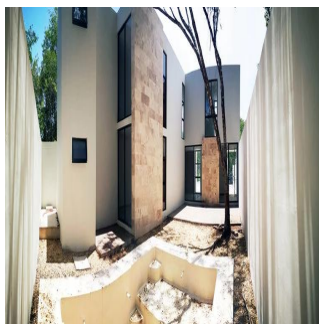

Cobertura

Hermosas Y Amplias Residencias En La Zona Diamante, Playa Del Carmen

Panamá, Panamá, Panamá, , , ,

PREÇO DE VENDA

USD 195500.00

 qm

 6 quartos

 3 quartos

Por tener los residenciales más exclusivos y los mejores hoteles de la Riviera Maya. Cuenta con amplias calles completamente urbanizadas, con hermosas áreas verdes, centros comerciales, escuelas, universidades y hospitales cercanos.

- CARACTERÍSTICAS GENERALES

Las casas cuentan con 3 recámaras, cada una con baño y vestidor; una de las recámaras en la planta baja tiene salida directa al jardín y la alberca. Están equipadas con: omedor Cocina integral con barra de granito Amplias alacenas Closets Medio cancel de vidrio templado en los baños. Ampla terraza con vista a la alberca Sala de TV Estudio Área de lavado techada Cochera para 2 autos con portón eléctrico Cisterna de 2500 litros Sistema Hidroneumático Tanque de gas estacionario Aires acondicionados Inverter Ventiladores de techo