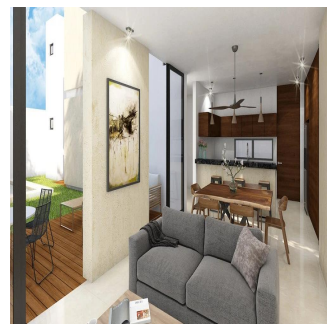

Por tener los residenciales más exclusivos y los mejores hoteles de la Riviera Maya. Cuenta con amplias calles completamente urbanizadas, con hermosas áreas verdes, centros comerciales, escuelas, universidades y hospitales cercanos.

- CARACTERÍSTICAS GENERALES

Las casas cuentan con 3 recámaras, cada una con baño y vestidor; una de las recámaras en la planta baja tiene salida directa al jardín y la alberca. Están equipadas con: omedor Cocina integral con barra de granito Amplias alacenas Closets Medio cancel de vidrio templado en los baños. Ampla terraza con vista a la alberca Sala de TV Estudio Área de lavado techada Cochera para 2 autos con portón eléctrico Cisterna de 2500 litros Sistema Hidroneumático Tanque de gas estacionario Aires acondicionados Inverter Ventiladores de techo

Dispon?vel Em: 26.08.2019