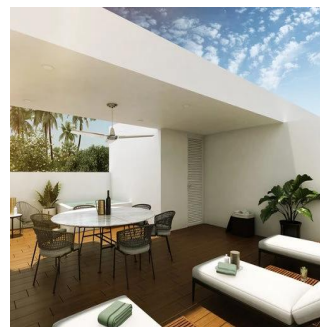

Cobertura

Residencial De 18 Casas

Panama, Panama, Panama City, , , ,

PREÇO DE VENDA

\$ 175500.00

- 187 qm
- 5 quartos
- 3 quartos
- 2 casas de banho
- 2 pisos
- 2 qm superfície terrestre
- 2 espaços para automóveis

Angelica Palacio

Provisa Grupo Inmobiliario

Playa del Carmen, Mexico - Hora local

+52 984 127 6169

Ubicada en un desarrollo privado de 18 viviendas dentro de El Cielo Residencial. Cuenta con 3 modelos de acuerdo a las necesidades del cliente en cuestión de espacio, diseño y confort. Las casas son de diseño minimalista completamente equipadas. Las dimensiones del terreno son de 117 m2 y de contruidos techados de 187.80 m2. Urbanización de lujo con calle de concreto hidráulico, cocheras de concreto estampado y todos los servicios subterráneos (agua, luz, drenaje y teléfono). Alberca de mas de 60 m2 con área de niños, terraza techada con bar, área de camastros, baños y 200 m2 de áreas verdes. Cocina integral con meseta de granito equipada con parrilla, campana, lavavajillas y horno de gas. Closets con cajones, entrepaños, tubos de aluminio y puertas. Mesetas de baño con granito Oxford y muebles bajo lavabo. Cisterna de 1,500L y sistema hidroneumático para una óptima presión de agua, focos led y contactos con salida usb en recamaras, ventiladores de acero inoxidable, calentador de gas y aires acondicionados (4).