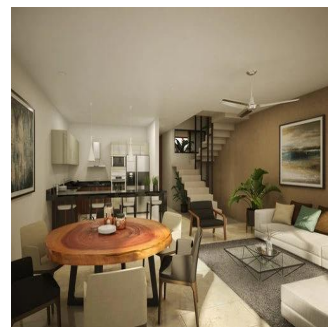

Cobertura

Residencial De 18 Casas

Panama, Panama, Panama City, , , ,

PREÇO DE VENDA

\$ 175500.00

- 187 qm
- 5 quartos
- 3 quartos
- 2 casas de banho
- 2 pisos
- 2 qm superfície terrestre
- 2 espaços para automóveis

Angelica Palacio

Provisa Grupo Inmobiliario

Playa del Carmen, Mexico - Hora local

+52 984 127 6169

Ubicada en un desarrollo privado de 18 viviendas dentro de El Cielo Residencial. Cuenta con 3 modelos de acuerdo a las necesidades del cliente en cuestión de espacio, diseño y confort. Las casas son de diseño minimalista completamente equipadas. Las dimensiones del terreno son de 117 m2 y de contruidos techados de 187.80 m2. Urbanización de lujo con calle de concreto hidráulico, cocheras de concreto estampado y todos los servicios subterráneos (agua, luz, drenaje y teléfono). Alberca de mas de 60 m2 con área de niños, terraza techada con bar, área de camastros, baños y 200 m2 de áreas verdes. Cocina integral con meseta de granito equipada con parrilla, campana, lavavajillas y horno de gas. Closets con cajones, entrepaños, tubos de aluminio y puertas. Mesetas de baño con granito Oxford y muebles bajo lavabo. Cisterna de 1,500L y sistema hidroneumático para una óptima presión de agua, focos led y contactos con salida usb en recamaras, ventiladores de acero inoxidable, calentador de gas y aires acondicionados (4).