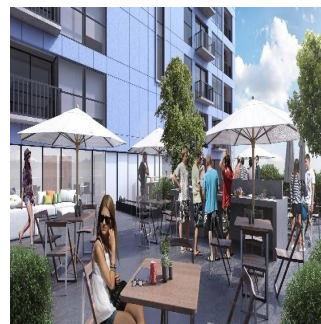

Cobertura

Desarrollo En Venta Apartamento De Lujo, Excelente Ubicaci?n Y Zonas Exclusivas, Parque Polanco

Panama, Panama, Panama City, Antara, , ,

PREÇO DE ALUGUER MENSAL

? 3000.00

PREÇO DE VENDA

? 467550.00

Preventa de departamentos muy bien ubicados, cerca de centro comercial y zonas exclusivas, Parque Polanco, Antara, detalles finos, acabos de la mejor calidad, zona comercial en planta baja, terraza para eventos, a una cuadra de avenidas amplias, Mariano Escobedo y Lago Alberto, cerca del Centro Comercial Plaza Carso, Museo Soumaya, zona de restaurantes y alimentos. Con sala comedor, con tres recamaras, cocina integral equipada, tres baños equipado con cancel, áreas comunes de lujo, dos cajones de estacionamiento, salon de fiestas, terraza para eventos.

Disponível Em: 24.08.2019

Chão: 4 Pavimentos: 4 Ano De Construção: 2017 Espaços Para Automóveis: 4 Ano De Construção: 2017 Tipo: Escritório

Comodidades

ID ID de propriedade

Serviços Ao Ar Livre