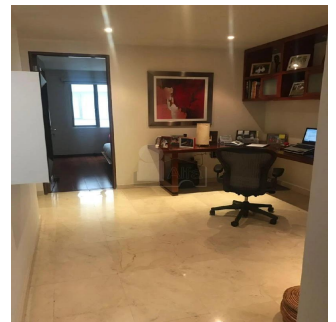

**Alfa Inmobiliaria**

Alfa Inmobiliaria

Ciudad de México, Mexico - Hora local

+52 55539 54627

Departamento en venta con un precio de US\$ 692,778 en la zona de Polanco. El inmueble tiene 143 m2, 3 recamaras, 2.5 baños, 2 lugares de estacionamiento, family, cuarto de servicio con baño integrado, pisos mármol, elevador, se encuentra en el piso 2, interior, el edificio cuenta con solo 9 departamentos en total y vigilancia las 24 horas. El departamento se encuentra como nuevo y tiene 5 años de antigüedad. Esta ubicado entre Av. Homero y Ejército Nacional.