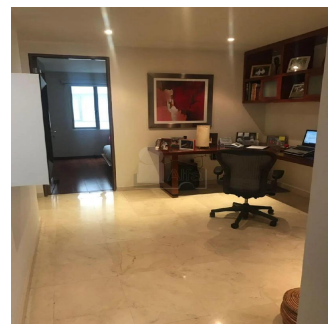

Cobertura

Departamento En Venta Ubicado En Polanco Lamartine

Panama, Provincia de Coclé, Santa María, Lamartine, , ,

PREÇO DE VENDA

USD 692800.00

- 🏠 143 qm
- 🛏️ 0 quartos
- 🛏️ 3 quartos
- 🚿 2 casas de banho
- 🏠 2 pisos
- 📏 2 qm superfície terrestre
- 🚗 2 espaços para automóveis

Alfa Inmobiliaria
Alfa Inmobiliaria
Ciudad de México, Mexico - Hora local

+52 55539 54627

Departamento en venta con un precio de US\$ 692,778 en la zona de Polanco. El inmueble tiene 143 m2, 3 recamaras, 2.5 baños, 2 lugares de estacionamiento, family, cuarto de servicio con baño integrado, pisos mármol, elevador, se encuentra en el piso 2, interior, el edificio cuenta con solo 9 departamentos en total y vigilancia las 24 horas. El departamento se encuentra como nuevo y tiene 5 años de antigüedad. Esta ubicado entre Av. Homero y Ejército Nacional.