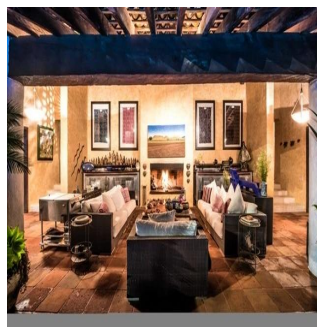

Cobertura

Tepoztlan Extraordinaria Casa En Venta

Panama, Panama, Panama City, Tepoztlan, , ,

PREÇO DE VENDA

USD 55000000.00

🏠 1985 qm 🛏️ 16 quartos 🚗 8 quartos 🚿 8 casas de banho

🏗️ 8 pisos 📏 8 qm superfície terrestre 📄 8 espaços para automóveis

GAMA6 SEIS
Asesoria Inmobiliaria

Gama6 Asesoría Inmobiliaria

Gamasix Asesoria Inmobiliaria
Mexico City, Mexico - Hora local

☎️ +52 5536664483

EXTRAORDINARIA CASA EN TEPOZTLÁN ESTILO MEXICANO CONSTRUIDA EN 2 NIVELES. AMPLIO JARDÍN CON ARBOLES FRUTALES, ALBERCA, TERRAZAS Y EXCELENTE VISTA DEL TEPOZTECO. POZO PROPIO. 8 RECAMARAS CON BAÑO COMPLETO Y VESTIDOR, 4 MEDIOS BAÑOS ROTONDA CON ESTACIONAMIENTO PARA 20 COCHES, VESTÍBULO TECHADO, ESTANCIA MUY AMPLIA, SALA CON CHIMENEA, COMEDOR, COCINA CON CUARTO DE DESPENSA Y CUARTO DE SERVICIO INTEGRADO.