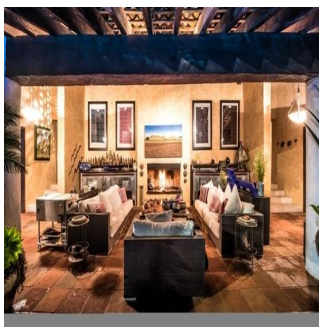

Cobertura

Tepoztlan Extraordinaria Casa En Venta

Panama, Panama, Panama City, Tepoztlan, , ,

PREÇO DE VENDA

USD 55000000.00

- 1985 qm
- 16 quartos
- 8 quartos
- 8 casas de banho
- 8 pisos
- 8 qm superficie terrestre
- 8 espaços para automóveis

GAMASEIS
Asesoria Inmobiliaria

Gama6 Asesoría Inmobiliaria

Gamasix Asesoria Inmobiliaria
Mexico City, Mexico - Hora local

+52 5536664483

EXTRAORDINARIA CASA EN TEPOZTLÁN ESTILO MEXICANO CONSTRUIDA EN 2 NIVELES. AMPLIO JARDÍN CON ARBOLES FRUTALES, ALBERCA, TERRAZAS Y EXCELENTE VISTA DEL TEPOZTECO. POZO PROPIO. 8 RECAMARAS CON BAÑO COMPLETO Y VESTIDOR, 4 MEDIOS BAÑOS ROTONDA CON ESTACIONAMIENTO PARA 20 COCHES, VESTÍBULO TECHADO, ESTANCIA MUY AMPLIA, SALA CON CHIMENEA, COMEDOR, COCINA CON CUARTO DE DESPENSA Y CUARTO DE SERVICIO INTEGRADO.