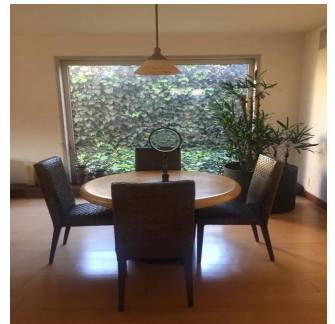

Cobertura

Hacienda Santa Fe La Loma Casa En Venta

Panama, Panama, Panama City, Paseo Hacienda Santa Fe, , 01260,

PREÇO DE VENDA

USD 2800000.00

- 🏠 920 qm
- 🛏️ 7 quartos
- 🚗 3 quartos
- 🚿 4 casas de banho
- 🏗️ 4 pisos
- 📏 4 qm superfície terrestre
- 📄 4 espaços para automóveis

GAMA6 ASESORIA INMOBILIARIA
Asesoria Inmobiliaria

Gama6 Asesoría Inmobiliaria
Gamasix Asesoria Inmobiliaria
Mexico City, Mexico - Hora local

+52 5536664483

CASA ESTILO MEXICANO CONTEMPORÁNEO, 3 RECAMARAS CON VESTIDOR Y BAÑO, 4.5 BAÑOS, 8 LUGARES DE ESTACIONAMIENTO, TERRAZA Y JARDIN, CUARTO DE JUEGOS, 2 CUARTOS DE SERVICIO, BODEGA. CONSTRUIDA EN 4 NIVELES. EXCELENTE ESTADO DE CONSERVACIÓN. CASA CLUB, GIMNASIO, SALONES, ALBERCAS TECHADAS, JARDINES, JUEGOS, PARQUE, CAMPO DE FUT, TENIS, PADEL (CLASES GRATIS)

Disponível Em: 23.08.2019

Ch?o: 4 Pavimentos: 4 Ano De Constru??o: 2017 Espa?os Para Autom?veis: 4 Ano De Constru??o: 2017 Tipo: Escrit?rio