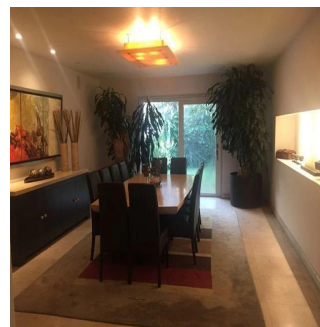

Cobertura

Hacienda Santa Fe La Loma Casa En Venta

Panama, Panama, Panama City, Paseo Hacienda Santa Fe, , 01260,

PREÇO DE VENDA

USD 2800000.00

- 🏠 920 qm
- 🛏️ 7 quartos
- 🚗 3 quartos
- 🚿 4 casas de banho
- 🏗️ 4 pisos
- 📏 4 qm superfície terrestre
- 🚗 4 espaços para automóveis

GAMA6 ASESORIA INMOBILIARIA
Gamasix Asesoria Inmobiliaria
Mexico City, Mexico - Hora local

Gama6 Asesoría Inmobiliaria
Gamasix Asesoria Inmobiliaria
Mexico City, Mexico - Hora local

+52 5536664483

CASA ESTILO MEXICANO CONTEMPORÁNEO, 3 RECAMARAS CON VESTIDOR Y BAÑO, 4.5 BAÑOS, 8 LUGARES DE ESTACIONAMIENTO, TERRAZA Y JARDIN, CUARTO DE JUEGOS, 2 CUARTOS DE SERVICIO, BODEGA. CONSTRUIDA EN 4 NIVELES. EXCELENTE ESTADO DE CONSERVACIÓN. CASA CLUB, GIMNASIO, SALONES, ALBERCAS TECHADAS, JARDINES, JUEGOS, PARQUE, CAMPO DE FUT, TENIS, PADEL (CLASES GRATIS)

Disponível Em: 23.08.2019

Ch?o: 4 Pavimentos: 4 Ano De Constru??o: 2017 Espa?os Para Autom?veis: 4 Ano De Constru??o: 2017 Tipo: Escrit?rio