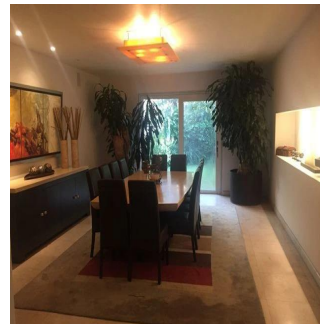

# Hacienda Santa Fe La Loma Casa En Venta

Panama, Panama, Panama City, Paseo Hacienda Santa Fe, , 01260,

PREÇO DE VENDA

**USD 2800000.00**

- 🏠 920 qm
- 🛏️ 7 quartos
- 🚗 3 quartos
- 🚿 4 casas de banho
- 🏗️ 4 pisos
- 📏 4 qm superfície terrestre
- 📄 4 espaços para automóveis

**GAMA6 ASESORIA INMOBILIARIA**  
Asesoria Inmobiliaria

**Gama6 Asesoría Inmobiliaria**  
Gamasix Asesoria Inmobiliaria  
Mexico City, Mexico - Hora local

+52 5536664483

CASA ESTILO MEXICANO CONTEMPORÁNEO, 3 RECAMARAS CON VESTIDOR Y BAÑO, 4.5 BAÑOS, 8 LUGARES DE ESTACIONAMIENTO, TERRAZA Y JARDIN, CUARTO DE JUEGOS, 2 CUARTOS DE SERVICIO, BODEGA. CONSTRUIDA EN 4 NIVELES. EXCELENTE ESTADO DE CONSERVACIÓN. CASA CLUB, GIMNASIO, SALONES, ALBERCAS TECHADAS, JARDINES, JUEGOS, PARQUE, CAMPO DE FUT, TENIS, PADEL (CLASES GRATIS)