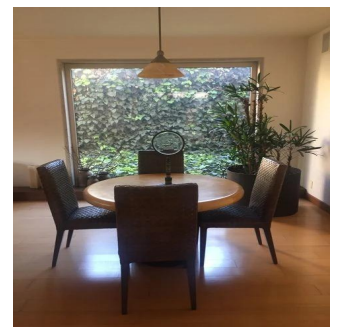

# Hacienda Santa Fe La Loma Casa En Venta

Panama, Panama, Panama City, Paseo Hacienda Santa Fe, , 01260,

PREÇO DE VENDA

**\$ 2800000.00**

🏠 920 qm    🛏️ 7 quartos    🚗 3 quartos    🚿 4 casas de banho

🏗️ 4 pisos    📏 4 qm superfície terrestre    📄 4 espaços para automóveis

GAMASEIX  
Asesoría Inmobiliaria

**Gama6 Asesoría Inmobiliaria**

Gamasix Asesoría Inmobiliaria

Mexico City, Mexico - Hora local

+52 5536664483

CASA ESTILO MEXICANO CONTEMPORÁNEO, 3 RECAMARAS CON VESTIDOR Y BAÑO, 4.5 BAÑOS, 8 LUGARES DE ESTACIONAMIENTO, TERRAZA Y JARDIN, CUARTO DE JUEGOS, 2 CUARTOS DE SERVICIO, BODEGA. CONSTRUIDA EN 4 NIVELES. EXCELENTE ESTADO DE CONSERVACIÓN. CASA CLUB, GIMNASIO, SALONES, ALBERCAS TECHADAS, JARDINES, JUEGOS, PARQUE, CAMPO DE FUT, TENIS, PADEL (CLASES GRATIS)