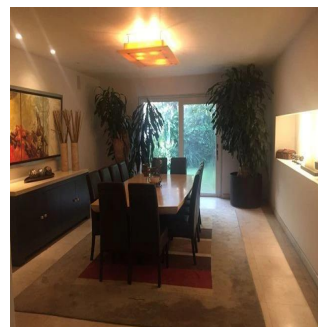

# Hacienda Santa Fe La Loma Casa En Venta

Panama, Panama, Panama City, Paseo Hacienda Santa Fe, , 01260,

PREÇO DE VENDA

**\$ 2800000.00**

🏠 920 qm    🛏️ 7 quartos    🚗 3 quartos    🚿 4 casas de banho

🏗️ 4 pisos    📏 4 qm superfície terrestre    📄 4 espaços para automóveis

GAMASEIX  
Asesoría Inmobiliaria

**Gama6 Asesoría Inmobiliaria**

Gamasix Asesoría Inmobiliaria

Mexico City, Mexico - Hora local

+52 5536664483

CASA ESTILO MEXICANO CONTEMPORÁNEO, 3 RECAMARAS CON VESTIDOR Y BAÑO, 4.5 BAÑOS, 8 LUGARES DE ESTACIONAMIENTO, TERRAZA Y JARDIN, CUARTO DE JUEGOS, 2 CUARTOS DE SERVICIO, BODEGA. CONSTRUIDA EN 4 NIVELES. EXCELENTE ESTADO DE CONSERVACIÓN. CASA CLUB, GIMNASIO, SALONES, ALBERCAS TECHADAS, JARDINES, JUEGOS, PARQUE, CAMPO DE FUT, TENIS, PADEL (CLASES GRATIS)