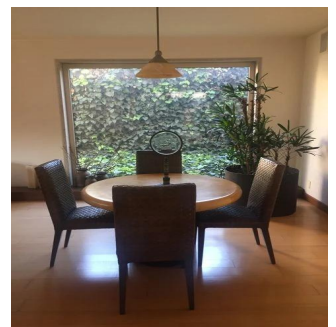

Cobertura

Hacienda Santa Fe La Loma Casa En Venta

Panama, Panama, Panama City, Paseo Hacienda Santa Fe, , 01260,

PREÇO DE VENDA

USD 2800000.00

- 🏠 920 qm
- 🛏️ 7 quartos
- 🚗 3 quartos
- 🚿 4 casas de banho
- 🏗️ 4 pisos
- 📏 4 qm superfície terrestre
- 🚗 4 espaços para automóveis

GAMA6 ASESORIA INMOBILIARIA
Gamasix Asesoria Inmobiliaria
Mexico City, Mexico - Hora local

Gama6 Asesoría Inmobiliaria
Gamasix Asesoria Inmobiliaria
Mexico City, Mexico - Hora local

+52 5536664483

CASA ESTILO MEXICANO CONTEMPORÁNEO, 3 RECAMARAS CON VESTIDOR Y BAÑO, 4.5 BAÑOS, 8 LUGARES DE ESTACIONAMIENTO, TERRAZA Y JARDIN, CUARTO DE JUEGOS, 2 CUARTOS DE SERVICIO, BODEGA. CONSTRUIDA EN 4 NIVELES. EXCELENTE ESTADO DE CONSERVACIÓN. CASA CLUB, GIMNASIO, SALONES, ALBERCAS TECHADAS, JARDINES, JUEGOS, PARQUE, CAMPO DE FUT, TENIS, PADEL (CLASES GRATIS)

Disponível Em: 23.08.2019

Ch?o: 4 Pavimentos: 4 Ano De Constru??o: 2017 Espa?os Para Autom?veis: 4 Ano De Constru??o: 2017 Tipo: Escrit?rio