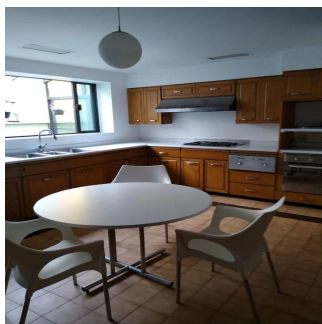

GAMA 6 ASESORIA INMOBILIARIA

Gama6 Asesoría Inmobiliaria

Gamasix Asesoria Inmobiliaria

Mexico City, Mexico - Hora local

+52 5536664483

LUMINOSA, BIEN ORIENTADA, ENTRADA POR REFORMA Y POR MIMBRES. TERRENO 1000m2, CONSTRUCCIÓN 764m2, 3 RECÁMARAS, FAMILY, SALA TV, ESTUDIO, BIBLIOTECA, DESAYUNADOR, 12 LUGARES DE ESTACIONAMIENTO, 2 CUARTOS DE SERVICIO, CONSTRUIDA EN 3 NIVELES