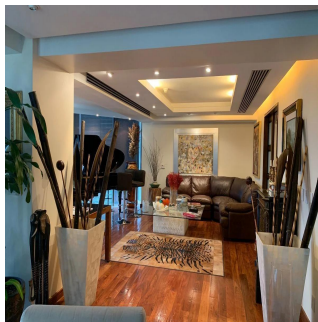

Departamento listo para entrar! Remodelado hace 6 años. Muy bonito. Acabados de primera. Pisos de tzalám y mármol. 400 m2 habitables. 3 recámaras, cada una con vestidor y baño. Sala de TV acondicionada con reposets y pantalla tipo cine. Doble sala con vista preciosa al Castillo de Chapultepec; con puerta de entrada desde los elevadores, o desde el pasillo que lleva a la cocina por un lado, y hacia el área privada (recámaras) por el otro lado. Comedor independiente con puertas. Cocina italiana moderna, bien equipada. Área de lavandería cerca de las recámaras. Cuarto de servicio de buen tamaño. Doble elevador al piso. 1 bodega. 4 lugares de estacionamiento. 40 vecinos en total. 3 torres en el conjunto. ÁREAS COMUNES: alberca muy bonita, 2 albercas de nado contracorriente, jacuzzi, gimnasio, súper vestidores con sauna y vapor, sala de juntas, salón de eventos, ludoteca, pequeño jardín para niños.