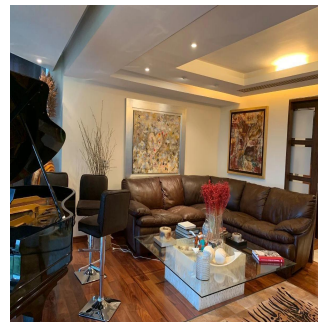

Departamento listo para entrar! Remodelado hace 6 años. Muy bonito. Acabados de primera. Pisos de tzalám y mármol. 400 m2 habitables. 3 recámaras, cada una con vestidor y baño. Sala de TV acondicionada con reposets y pantalla tipo cine. Doble sala con vista preciosa al Castillo de Chapultepec; con puerta de entrada desde los elevadores, o desde el pasillo que lleva a la cocina por un lado, y hacia el área privada (recámaras) por el otro lado. Comedor independiente con puertas. Cocina italiana moderna, bien equipada. Área de lavandería cerca de las recámaras. Cuarto de servicio de buen tamaño. Doble elevador al piso. 1 bodega. 4 lugares de estacionamiento. 40 vecinos en total. 3 torres en el conjunto. ÁREAS COMUNES: alberca muy bonita, 2 albercas de nado contracorriente, jacuzzi, gimnasio, súper vestidores con sauna y vapor, sala de juntas, salón de eventos, ludoteca, pequeño jardín para niños.