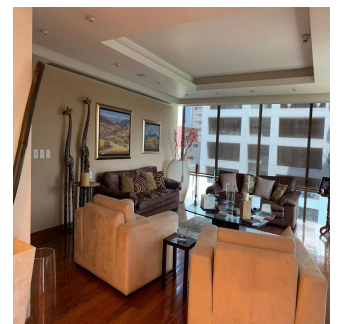

Departamento listo para entrar! Remodelado hace 6 años. Muy bonito. Acabados de primera. Pisos de tzalám y mármol. 400 m2 habitables. 3 recámaras, cada una con vestidor y baño. Sala de TV acondicionada con reposets y pantalla tipo cine. Doble sala con vista preciosa al Castillo de Chapultepec; con puerta de entrada desde los elevadores, o desde el pasillo que lleva a la cocina por un lado, y hacia el área privada (recámaras) por el otro lado. Comedor independiente con puertas. Cocina italiana moderna, bien equipada. Área de lavandería cerca de las recámaras. Cuarto de servicio de buen tamaño. Doble elevador al piso. 1 bodega. 4 lugares de estacionamiento. 40 vecinos en total. 3 torres en el conjunto. ÁREAS COMUNES: alberca muy bonita, 2 albercas de nado contracorriente, jacuzzi, gimnasio, súper vestidores con sauna y vapor, sala de juntas, salón de eventos, ludoteca, pequeño jardín para niños.