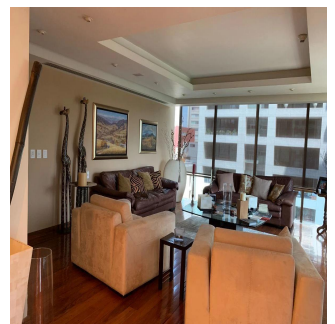

# En La Mejor Zona De Polanco Extraordinario Departamento Totalmente Remodelado

Panama, Provincia de Coclé, Santa María, , , ,

PREÇO DE VENDA

**USD 3200000.00**

- 400 qm
- 6 quartos
- 3 quartos
- 3 casas de banho
- 3 pisos
- 3 qm superfície terrestre
- 3 espaços para automóveis

**GAMA6**  
Asesoria Inmobiliaria

**Gama6 Asesoria Inmobiliaria**

Gamasix Asesoria Inmobiliaria  
Mexico City, Mexico - Hora local

+52 5536664483

Departamento listo para entrar! Remodelado hace 6 años. Muy bonito. Acabados de primera. Pisos de tzalám y mármol. 400 m2 habitables. 3 recámaras, cada una con vestidor y baño. Sala de TV acondicionada con reposets y pantalla tipo cine. Doble sala con vista preciosa al Castillo de Chapultepec; con puerta de entrada desde los elevadores, o desde el pasillo que lleva a la cocina por un lado, y hacia el área privada (recámaras) por el otro lado. Comedor independiente con puertas. Cocina italiana moderna, bien equipada. Área de lavandería cerca de las recámaras. Cuarto de servicio de buen tamaño. Doble elevador al piso. 1 bodega. 4 lugares de estacionamiento. 40 vecinos en total. 3 torres en el conjunto. ÁREAS COMUNES: alberca muy bonita, 2 albercas de nado contracorriente, jacuzzi, gimnasio, súper vestidores con sauna y vapor, sala de juntas, salón de eventos, ludoteca, pequeño jardín para niños.