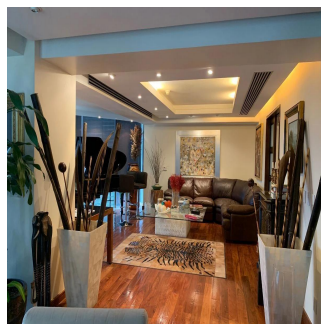

**GAMA6**  
Asesoria Inmobiliaria

**Gama6 Asesoria Inmobiliaria**

Gamasix Asesoria Inmobiliaria  
Mexico City, Mexico - Hora local

+52 5536664483

Departamento listo para entrar! Remodelado hace 6 años. Muy bonito. Acabados de primera. Pisos de tzalám y mármol. 400 m2 habitables. 3 recámaras, cada una con vestidor y baño. Sala de TV acondicionada con reposets y pantalla tipo cine. Doble sala con vista preciosa al Castillo de Chapultepec; con puerta de entrada desde los elevadores, o desde el pasillo que lleva a la cocina por un lado, y hacia el área privada (recámaras) por el otro lado. Comedor independiente con puertas. Cocina italiana moderna, bien equipada. Área de lavandería cerca de las recámaras. Cuarto de servicio de buen tamaño. Doble elevador al piso. 1 bodega. 4 lugares de estacionamiento. 40 vecinos en total. 3 torres en el conjunto. ÁREAS COMUNES: alberca muy bonita, 2 albercas de nado contracorriente, jacuzzi, gimnasio, súper vestidores con sauna y vapor, sala de juntas, salón de eventos, ludoteca, pequeño jardín para niños.