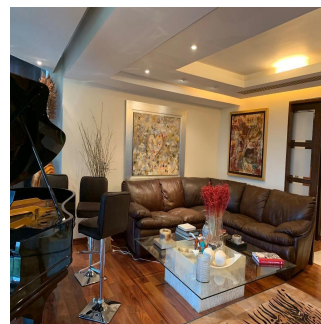

**GAMA6**  
Asesoria Inmobiliaria

**Gama6 Asesoria Inmobiliaria**

Gamasix Asesoria Inmobiliaria  
Mexico City, Mexico - Hora local

+52 5536664483

Departamento listo para entrar! Remodelado hace 6 años. Muy bonito. Acabados de primera. Pisos de tzalám y mármol. 400 m2 habitables. 3 recámaras, cada una con vestidor y baño. Sala de TV acondicionada con reposets y pantalla tipo cine. Doble sala con vista preciosa al Castillo de Chapultepec; con puerta de entrada desde los elevadores, o desde el pasillo que lleva a la cocina por un lado, y hacia el área privada (recámaras) por el otro lado. Comedor independiente con puertas. Cocina italiana moderna, bien equipada. Área de lavandería cerca de las recámaras. Cuarto de servicio de buen tamaño. Doble elevador al piso. 1 bodega. 4 lugares de estacionamiento. 40 vecinos en total. 3 torres en el conjunto. ÁREAS COMUNES: alberca muy bonita, 2 albercas de nado contracorriente, jacuzzi, gimnasio, súper vestidores con sauna y vapor, sala de juntas, salón de eventos, ludoteca, pequeño jardín para niños.