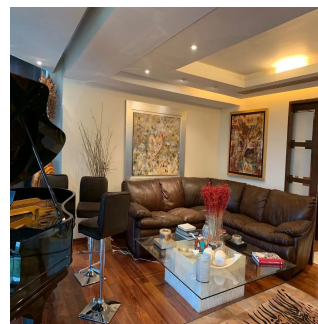

Departamento listo para entrar! Remodelado hace 6 años. Muy bonito. Acabados de primera. Pisos de tzalám y mármol. 400 m2 habitables. 3 recámaras, cada una con vestidor y baño. Sala de TV acondicionada con reposets y pantalla tipo cine. Doble sala con vista preciosa al Castillo de Chapultepec; con puerta de entrada desde los elevadores, o desde el pasillo que lleva a la cocina por un lado, y hacia el área privada (recámaras) por el otro lado. Comedor independiente con puertas. Cocina italiana moderna, bien equipada. Área de lavandería cerca de las recámaras. Cuarto de servicio de buen tamaño. Doble elevador al piso. 1 bodega. 4 lugares de estacionamiento. 40 vecinos en total. 3 torres en el conjunto. ÁREAS COMUNES: alberca muy bonita, 2 albercas de nado contracorriente, jacuzzi, gimnasio, súper vestidores con sauna y vapor, sala de juntas, salón de eventos, ludoteca, pequeño jardín para niños.