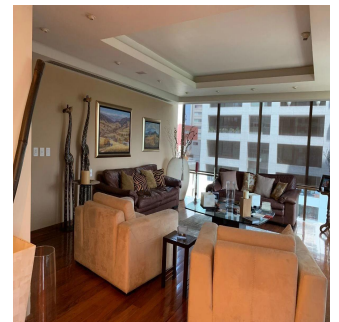

Departamento listo para entrar! Remodelado hace 6 años. Muy bonito. Acabados de primera. Pisos de tzalám y mármol. 400 m2 habitables. 3 recámaras, cada una con vestidor y baño. Sala de TV acondicionada con reposets y pantalla tipo cine. Doble sala con vista preciosa al Castillo de Chapultepec; con puerta de entrada desde los elevadores, o desde el pasillo que lleva a la cocina por un lado, y hacia el área privada (recámaras) por el otro lado. Comedor independiente con puertas. Cocina italiana moderna, bien equipada. Área de lavandería cerca de las recámaras. Cuarto de servicio de buen tamaño. Doble elevador al piso. 1 bodega. 4 lugares de estacionamiento. 40 vecinos en total. 3 torres en el conjunto. ÁREAS COMUNES: alberca muy bonita, 2 albercas de nado contracorriente, jacuzzi, gimnasio, súper vestidores con sauna y vapor, sala de juntas, salón de eventos, ludoteca, pequeño jardín para niños.