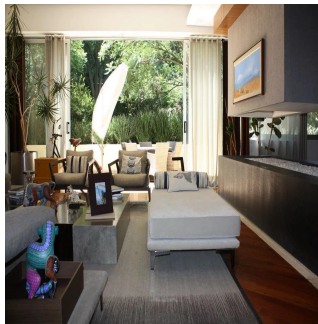

Cobertura

Lomas Altas Departamento En Venta

Panama, Provincia de Coclé, Santa María, , , ,

PREÇO DE VENDA

USD 4000000.00

- 600 qm
- 8 quartos
- 4 quartos
- 4 casas de banho
- 4 pisos
- 4 qm superfície terrestre
- 4 espaços para automóveis

GAMA 6
Asesoria Inmobiliaria

Gama6 Asesoría Inmobiliaria

Gamasix Asesoria Inmobiliaria
Mexico City, Mexico - Hora local

+52 5536664483

PRECIOSO DEPARTAMENTO PLANTA JARDÍN DE 600m2 APROXIMADAMENTE, EN EXCLUSIVO EDIFICIO CON DOBLE SEGURIDAD. TERRAZA CON VISTA ARBOLADA, AMPLIOS ESPACIOS Y MAGNÍFICAS AREAS COMUNES. POCOS DEPARTAMENTOS Precio de venta: US\$ 4,000,000