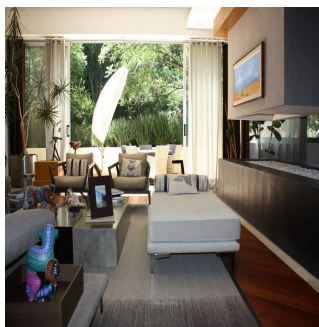

+52 5536664483

PRECIOSO DEPARTAMENTO PLANTA JARDÍN DE 600m2 APROXIMADAMENTE, EN EXCLUSIVO EDIFICIO CON DOBLE SEGURIDAD. TERRAZA CON VISTA ARBOLADA, AMPLIOS ESPACIOS Y MAGNÍFICAS AREAS COMUNES. POCOS DEPARTAMENTOS Precio de venta: US\$ 4,000,000