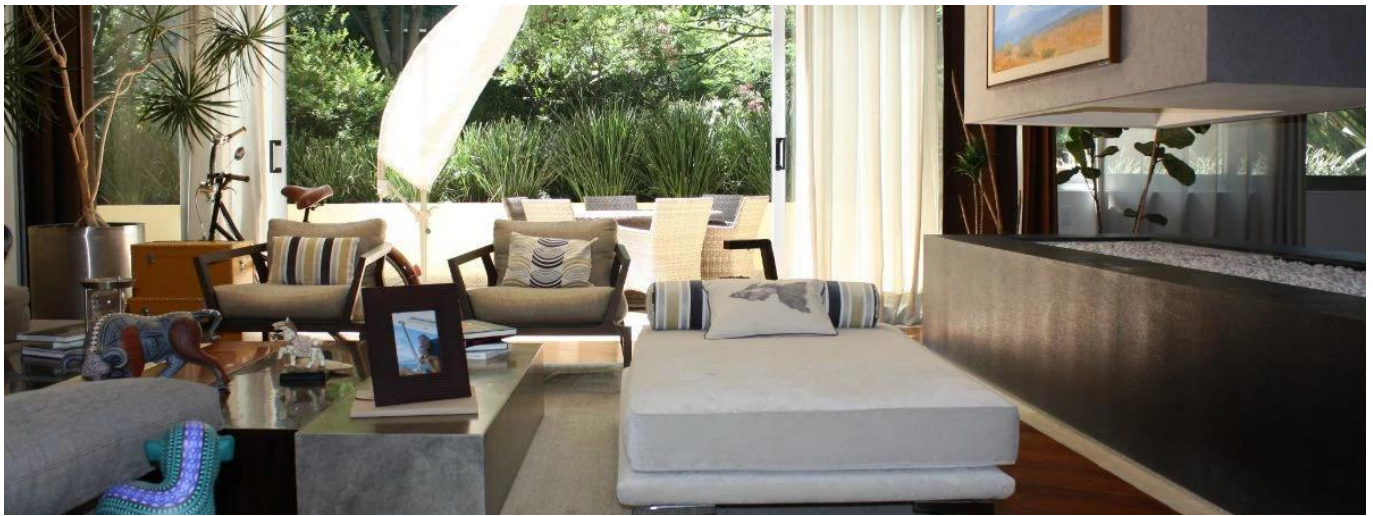

Cobertura

Lomas Altas Departamento En Venta

Panama, Provincia de Coclé, Santa María, , , ,

PREÇO DE VENDA

USD 4000000.00

- 600 qm
- 8 quartos
- 4 quartos
- 4 casas de banho
- 4 pisos
- 4 qm superfície terrestre
- 4 espaços para automóveis

GAMA 6
Asesoria Inmobiliaria

Gama6 Asesoría Inmobiliaria

Gamasix Asesoria Inmobiliaria
Mexico City, Mexico - Hora local

+52 5536664483

PRECIOSO DEPARTAMENTO PLANTA JARDÍN DE 600m2 APROXIMADAMENTE, EN EXCLUSIVO EDIFICIO CON DOBLE SEGURIDAD. TERRAZA CON VISTA ARBOLADA, AMPLIOS ESPACIOS Y MAGNÍFICAS AREAS COMUNES. POCOS DEPARTAMENTOS Precio de venta: US$ 4,000,000

Dispon?vel Em: 23.08.2019

Ch?o: 4 Pavimentos: 4 Ano De Constru??o: 2017 Espa?os Para Autom?veis: 4 Ano De Constru??o: 2017 Tipo: Escrit?rio