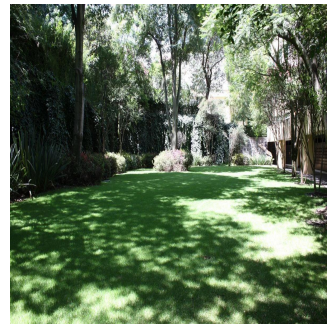

Cobertura

Lomas Altas Departamento En Venta

Panama, Provincia de Coclé, Santa María, , , ,

PREÇO DE VENDA

USD 4000000.00

- 600 qm
- 8 quartos
- 4 quartos
- 4 casas de banho
- 4 pisos
- 4 qm superfície terrestre
- 4 espaços para automóveis

GAMA 6
Asesoria Inmobiliaria

Gama6 Asesoría Inmobiliaria

Gamasix Asesoria Inmobiliaria
Mexico City, Mexico - Hora local

+52 5536664483

PRECIOSO DEPARTAMENTO PLANTA JARDÍN DE 600m2 APROXIMADAMENTE, EN EXCLUSIVO EDIFICIO CON DOBLE SEGURIDAD. TERRAZA CON VISTA ARBOLADA, AMPLIOS ESPACIOS Y MAGNÍFICAS AREAS COMUNES. POCOS DEPARTAMENTOS Precio de venta: US\$ 4,000,000