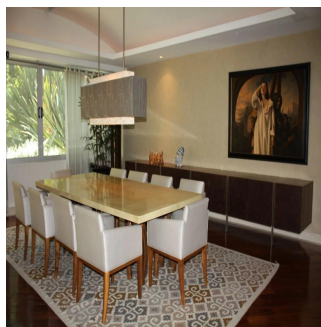

+52 5536664483

PRECIOSO DEPARTAMENTO PLANTA JARDÍN DE 600m2 APROXIMADAMENTE, EN EXCLUSIVO EDIFICIO CON DOBLE SEGURIDAD. TERRAZA CON VISTA ARBOLADA, AMPLIOS ESPACIOS Y MAGNÍFICAS AREAS COMUNES. POCOS DEPARTAMENTOS Precio de venta: US\$ 4,000,000