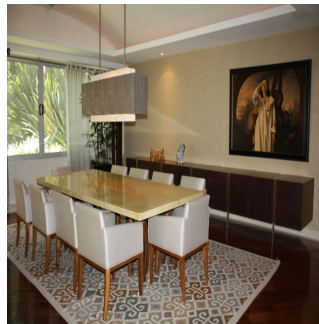

Cobertura

Lomas Altas Departamento En Venta

Panama, Provincia de Coclé, Santa María, , , ,

PREÇO DE VENDA

USD 4000000.00

- 600 qm
- 8 quartos
- 4 quartos
- 4 casas de banho
- 4 pisos
- 4 qm superfície terrestre
- 4 espaços para automóveis

GAMA 6
Asesoria Inmobiliaria

Gama6 Asesoría Inmobiliaria

Gamasix Asesoria Inmobiliaria
Mexico City, Mexico - Hora local

+52 5536664483

PRECIOSO DEPARTAMENTO PLANTA JARDÍN DE 600m2 APROXIMADAMENTE, EN EXCLUSIVO EDIFICIO CON DOBLE SEGURIDAD. TERRAZA CON VISTA ARBOLADA, AMPLIOS ESPACIOS Y MAGNÍFICAS AREAS COMUNES. POCOS DEPARTAMENTOS Precio de venta: US\$ 4,000,000