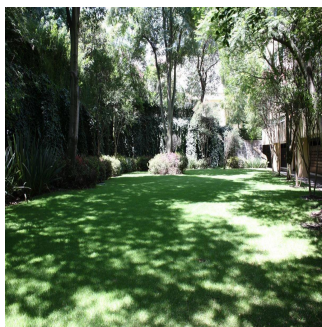

+52 5536664483

PRECIOSO DEPARTAMENTO PLANTA JARDÍN DE 600m2 APROXIMADAMENTE, EN EXCLUSIVO EDIFICIO CON DOBLE SEGURIDAD. TERRAZA CON VISTA ARBOLADA, AMPLIOS ESPACIOS Y MAGNÍFICAS AREAS COMUNES. POCOS DEPARTAMENTOS Precio de venta: US\$ 4,000,000