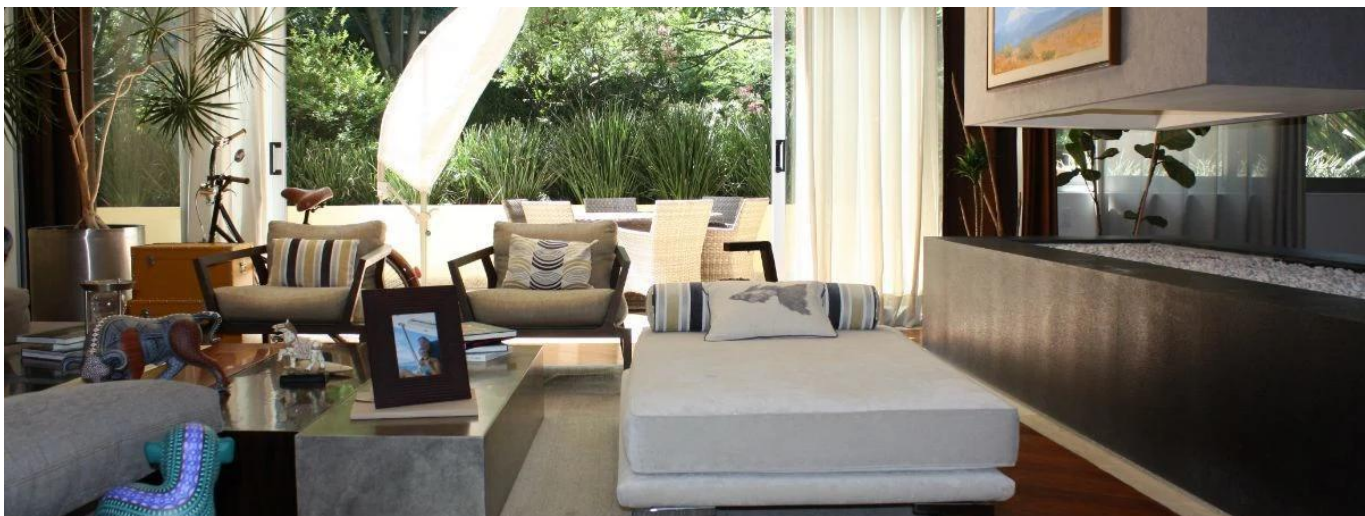

+52 5536664483

PRECIOSO DEPARTAMENTO PLANTA JARDÍN DE 600m2 APROXIMADAMENTE, EN EXCLUSIVO EDIFICIO CON DOBLE SEGURIDAD. TERRAZA CON VISTA ARBOLADA, AMPLIOS ESPACIOS Y MAGNÍFICAS AREAS COMUNES. POCOS DEPARTAMENTOS Precio de venta: US\$ 4,000,000