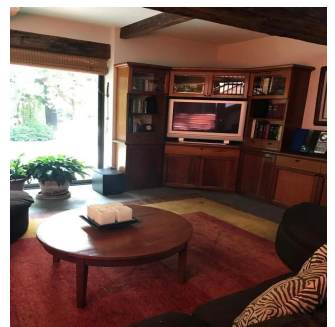

Cobertura

Venta Atenci?n Desarrolladores Tecamachalco

Panama, Panama, Panama City, , , ,

PREÇO DE VENDA

\$ 5000000.00

🏠 1024 qm 🛏️ 7 quartos 🚗 3 quartos 🚿 5 casas de banho

🏗️ 5 pisos 📏 5 qm superfície terrestre 📦 5 espaços para automóveis

GAMA 6 SE I S
Asesoria Inmobiliaria

Gama6 Asesor?a Inmobiliaria

Gamasix Asesoria Inmobiliaria
Mexico City, Mexico - Hora local

+52 5536664483

OPORTUNIDAD ÚNICA, CASA A PRECIO DE TERRENO, A UNA CUADRA DE LAS LOMAS DE CHAPULTEPEC. IMPACTANTE CASA CONSTRUIDA SOBRE DOS TERRENOS QUE MIDEN 2,511m2 PLACAS SOLARES, PLANTA DE LUZ NUEVA, AIRE ACONDICIONADO, CALEFACCIÓN, HIDRONEUMÁTICO, 2 BODEGAS. GRAN FAMILY CON SALIDA A ALBERCA Y TERRAZA, CANCHA DE PADEL, CUARTO DE JUEGOS JUNTO A CANCHA CON MEDIO BAÑO. A LA ALTURA DE LA ALBERCA, CAVA-BAR CON SALÓN Y GRAN CLOSET DE VAJILLAS 3 RECÁMARAS, 2 DE ELLAS CON SALA Y DOBLE VESTIDOR, 1 RECÁMARA CON CLOSET. 14 a 16 LUGARES DE ESTACIONAMIENTO, DOBLE CUARTO DE SERVICIO CON BAÑO CADA UNO, CUARTO EXTERIOR DE CHOFER CON BAÑO COMPLETO