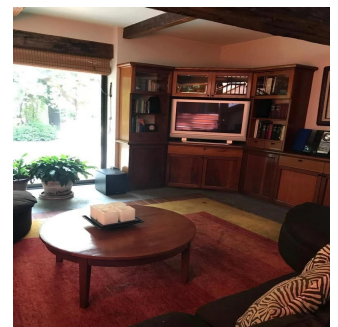

GAMA6
Asesoría Inmobiliaria

Gama6 Asesoría Inmobiliaria

Gamasix Asesoría Inmobiliaria
Mexico City, Mexico - Hora local

+52 5536664483

OPORTUNIDAD ÚNICA, CASA A PRECIO DE TERRENO, A UNA CUADRA DE LAS LOMAS DE CHAPULTEPEC. IMPACTANTE CASA CONSTRUIDA SOBRE DOS TERRENOS QUE MIDEN 2,511m2 PLACAS SOLARES, PLANTA DE LUZ NUEVA, AIRE ACONDICIONADO, CALEFACCIÓN, HIDRONEUMÁTICO, 2 BODEGAS. GRAN FAMILY CON SALIDA A ALBERCA Y TERRAZA, CANCHA DE PADEL, CUARTO DE JUEGOS JUNTO A CANCHA CON MEDIO BAÑO. A LA ALTURA DE LA ALBERCA, CAVA-BAR CON SALÓN Y GRAN CLOSET DE VAJILLAS 3 RECÁMARAS, 2 DE ELLAS CON SALA Y DOBLE VESTIDOR, 1 RECÁMARA CON CLOSET. 14 a 16 LUGARES DE ESTACIONAMIENTO, DOBLE CUARTO DE SERVICIO CON BAÑO CADA UNO, CUARTO EXTERIOR DE CHOFER CON BAÑO COMPLETO