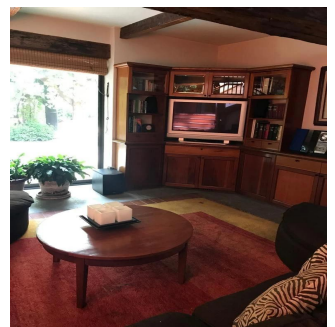

**GAMA 6 SE I S**  
Asesoria Inmobiliaria

**Gama6 Asesor?a Inmobiliaria**

Gamasix Asesoria Inmobiliaria  
Mexico City, Mexico - Hora local

+52 5536664483

OPORTUNIDAD ÚNICA, CASA A PRECIO DE TERRENO, A UNA CUADRA DE LAS LOMAS DE CHAPULTEPEC. IMPACTANTE CASA CONSTRUIDA SOBRE DOS TERRENOS QUE MIDEN 2,511m2 PLACAS SOLARES, PLANTA DE LUZ NUEVA, AIRE ACONDICIONADO, CALEFACCIÓN, HIDRONEUMÁTICO, 2 BODEGAS. GRAN FAMILY CON SALIDA A ALBERCA Y TERRAZA, CANCHA DE PADEL, CUARTO DE JUEGOS JUNTO A CANCHA CON MEDIO BAÑO. A LA ALTURA DE LA ALBERCA, CAVA-BAR CON SALÓN Y GRAN CLOSET DE VAJILLAS 3 RECÁMARAS, 2 DE ELLAS CON SALA Y DOBLE VESTIDOR, 1 RECÁMARA CON CLOSET. 14 a 16 LUGARES DE ESTACIONAMIENTO, DOBLE CUARTO DE SERVICIO CON BAÑO CADA UNO, CUARTO EXTERIOR DE CHOFER CON BAÑO COMPLETO