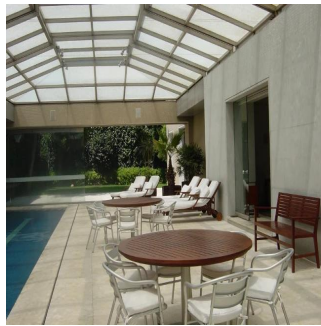

5 pisos 5 qm superfície terrestre 5 espaços para automóveis

GAMA S E I S
Asesoria Inmobiliaria

Gama6 Asesor?a Inmobiliaria

Gamasix Asesoria Inmobiliaria
Mexico City, Mexico - Hora local

+52 5536664483

PRECIOSA CASA EN ESQUINA, FINÍSIMOS ACABADOS, ESTILO MODERNO, CAVA, MINISPLITS. TERRENO 1347m2, CONSTRUCCIÓN 1300m2, JARDÍN Y TERRAZA, ALBERCA CON TECHO CORREDIZO, 4 RECÁMARAS, 5.5 BAÑOS, LUGAR PARA 7 u 8 COCHES, 2 CUARTOS DE SERVICIO. HAY UNA CASETA DE VIGILANCIA DENTRO DE LA CASA CON RECÁMARA Y BAÑO COMPLETO PARA EL VIGILANTE