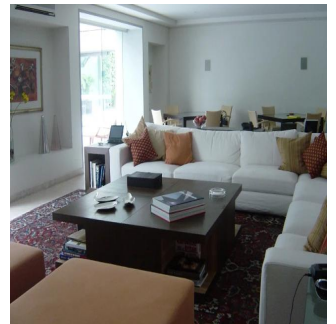

PRECIOSA CASA EN ESQUINA, FINÍSIMOS ACABADOS, ESTILO MODERNO, CAVA, MINISPLITS. TERRENO 1347m2, CONSTRUCCIÓN 1300m2, JARDÍN Y TERRAZA, ALBERCA CON TECHO CORREDIZO, 4 RECÁMARAS, 5.5 BAÑOS, LUGAR PARA 7 u 8 COCHES, 2 CUARTOS DE SERVICIO. HAY UNA CASETA DE VIGILANCIA DENTRO DE LA CASA CON RECÁMARA Y BAÑO COMPLETO PARA EL VIGILANTE