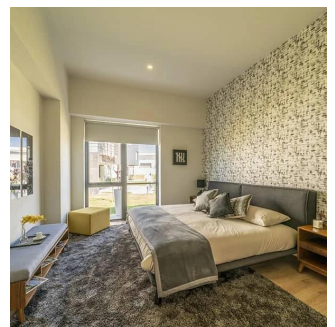

Cobertura

Redescubre El Confort

Panama, Panamá, Panamá, Av. Residencial del Parque, 1141, ,

PREÇO DE VENDA

$ 132200.00

- 🏠 98 qm
- 🛏️ 4 quartos
- 🚗 2 quartos
- 🚿 2 casas de banho
- 🏠 2 pisos
- 📏 2 qm superfície terrestre
- 🚗 2 espaços para automóveis

Hu Lifestyle
Hu Lifestyle
Cancún, Mexico - Hora local

+52 55 4742 9940

En el corazón de una de las principales zonas comerciales y financieras de Querétaro, se erige Summit Park, un exclusivo conjunto de torres con departamentos que funcionan como el punto de unión entre la comodidad , la sofisticación y lo más exclusivo de la ciudad Acabados de Lujo <https://hogareslifestyle.com/summit-park/>

Dispon?vel Em: 22.08.2019

Ch?o: 4 Pavimentos: 4 Ano De Constru??o: 2017 Espa?os Para Autom?veis: 4 Ano De Constru??o: 2017 Tipo: Escrit?rio