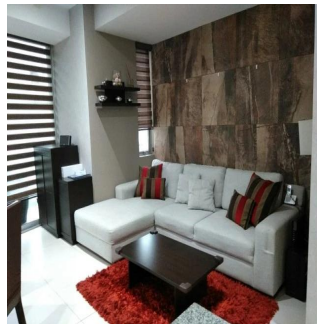

# Departamento En Lago Zurich Ventana Polanco

Panama, Panama, Panama City, Calle Lago Zurich, 200, 11529,

PREÇO DE VENDA

**USD 296200.00**

- 🏠 qm
- 🛏 4 quartos
- 🚿 2 quartos
- 🚿 2 casas de banho
- 🏠 2 pisos
- 📏 2 qm superfície terrestre
- 📏 2 espaços para automóveis

**Ibarra Valdez**  
Ibarra Valdez Real Estate  
Ciudad de México, Mexico - Hora local

+52 55-88527336

En venta precioso departamento en Lago Zurich, en el residencial Ventana Polanco, ubicado en Nuevo Polanco. En perfectas condiciones de conservación. Consta de 2 recámaras, 2 baños completos, sala, comedor, cocina integral, área de lavado con muebles empotrados, terraza en recámara principal y en comedor, 2 lugares de estacionamiento y está en 3er piso. Cuenta con elevadores de uso residencial y de carga. Amenidades: Gimnasio equipado, ludoteca, alberca con dos carriles de nado, área de snacks, chapoteadero, regaderas, jardín al aire libre con juegos para niños, cancha de padel, área para mascotas, salón de eventos con cocina, equipo de sonido y mobiliario.