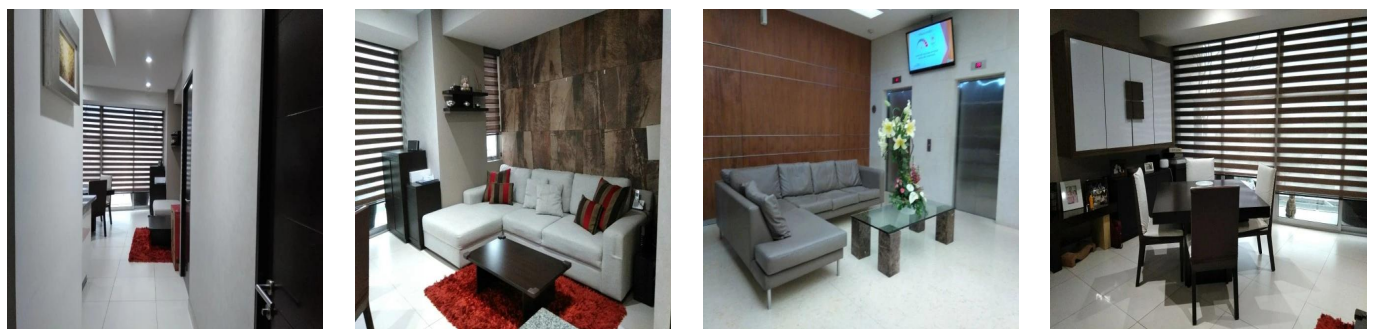

# Departamento En Lago Zurich Ventana Polanco

Panama, Panama, Panama City, Calle Lago Zurich, 200, 11529,

PREÇO DE VENDA

**\$ 296200.00**

- 🏠 qm
- 🛏️ 4 quartos
- 🚿 2 quartos
- 🚿 2 casas de banho
- 🏠 2 pisos
- 📏 2 qm superfície terrestre
- 📏 2 espaços para automóveis

**Ibarra Valdez**  
Ibarra Valdez Real Estate  
Ciudad de México, Mexico - Hora local

[+52 55-88527336](tel:+525588527336)

En venta precioso departamento en Lago Zurich, en el residencial Ventana Polanco, ubicado en Nuevo Polanco. En perfectas condiciones de conservación. Consta de 2 recámaras, 2 baños completos, sala, comedor, cocina integral, área de lavado con muebles empotrados, terraza en recámara principal y en comedor, 2 lugares de estacionamiento y está en 3er piso. Cuenta con elevadores de uso residencial y de carga. Amenidades: Gimnasio equipado, ludoteca, alberca con dos carriles de nado, área de snacks, chapoteadero, regaderas, jardín al aire libre con juegos para niños, cancha de padel, área para mascotas, salón de eventos con cocina, equipo de sonido y mobiliario.