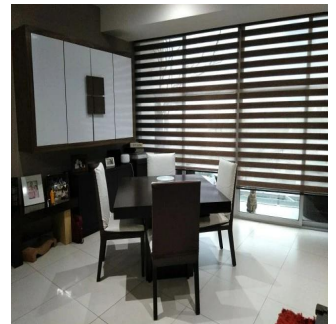

# Departamento En Lago Zurich Ventana Polanco

Panama, Panama, Panama City, Calle Lago Zurich, 200, 11529,

PREÇO DE VENDA

**USD 296200.00**

- 🏠 qm
- 🛏 4 quartos
- 🚿 2 quartos
- 🚿 2 casas de banho
- 🏠 2 pisos
- 📏 2 qm superfície terrestre
- 📏 2 espaços para automóveis

**Ibarra Valdez**  
Ibarra Valdez Real Estate  
Ciudad de México, Mexico - Hora local

+52 55-88527336

En venta precioso departamento en Lago Zurich, en el residencial Ventana Polanco, ubicado en Nuevo Polanco. En perfectas condiciones de conservación. Consta de 2 recámaras, 2 baños completos, sala, comedor, cocina integral, área de lavado con muebles empotrados, terraza en recámara principal y en comedor, 2 lugares de estacionamiento y está en 3er piso. Cuenta con elevadores de uso residencial y de carga. Amenidades: Gimnasio equipado, ludoteca, alberca con dos carriles de nado, área de snacks, chapoteadero, regaderas, jardín al aire libre con juegos para niños, cancha de padel, área para mascotas, salón de eventos con cocina, equipo de sonido y mobiliario.