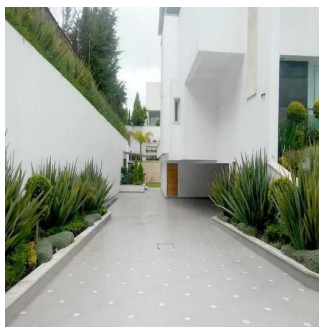

**Ibarra Valdez**  
Ibarra Valdez Real Estate  
Ciudad de México, Mexico - Hora local

+52 55-88527336

Exclusiva residencia estilo minimalista con acabados de lujo para la personas mas exigentes. 1020 metros construidos y 1040 metros de terreno. 4 recamaras con vestidor y baño. Amplia sala y comedor con hermosos ventanales a doble altura. Cocina completamente equipada de primer nivel. Divino espacio al aire libre. Salón de fiestas único por sus dimensiones y decoración. Seguridad 24 hrs. 20 cajones de estacionamiento. Inmejorable ubicación a minutos de parques , escuelas , centros comerciales