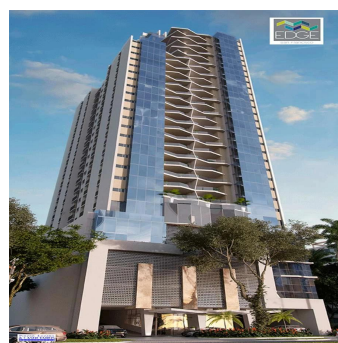

Cobertura

Apartments For Sale In The Edge Building

''

PREÇO DE VENDA

\$ 637500.00

 273 qm

 4 quartos

 2 quartos

 2 casas de banho

 2 pisos

 2 qm superfície terrestre

 2 espaços para automóveis

Iv?n Carlucci Sucre

Inversiones Natasha

Panamá, Panama - Hora local

+507 300 1111