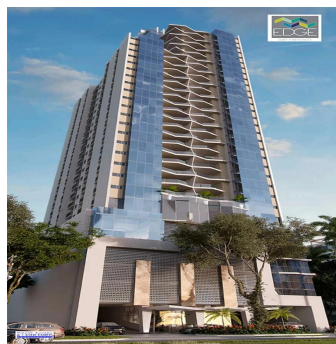

Cobertura

Apartments For Sale In The Edge Building

, , ,

PREÇO DE VENDA

USD 637500.00

- 273 qm
- 4 quartos
- 2 quartos
- 2 casas de banho
- 2 pisos
- 2 qm superfície terrestre
- 2 espaços para automóveis

Iv?n Carlucci Sucre

Inversiones Natasha
Panamá, Panama - Hora local

+507 300 1111

Presale

Dispon?vel Em: 20.08.2019

Ch?o: 4   Pavimentos: 4   Ano De Constru??o: 2017   Espa?os Para Autom?veis: 4   Ano De Constru??o: 2017   Tipo: Escrit?rio