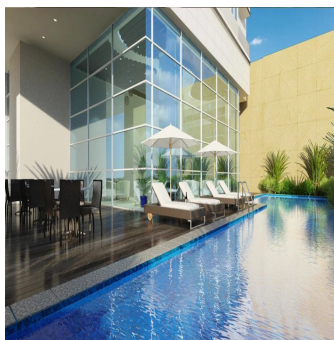

 4 casas de banho

 4 pisos

 4 qm superfície terrestre

 4 espaços para automóveis

Iv?n Carlucci Sucre

Inversiones Natasha

Panamá, Panama - Hora local

+507 300 1111