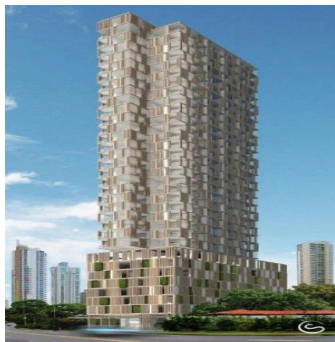

Cobertura

Quartier Del Mar

Singapore, Singapore, Singapore, , , ,

PREÇO DE VENDA

\$ 351000.00

- 120 qm
- 5 quartos
- 3 quartos
- 2 casas de banho
- 2 pisos
- 2 qm superfície terrestre
- 2 espaços para automóveis

Iv?n Carlucci Sucre
Inversiones Natasha
Panamá, Panama - Hora local

+507 300 1111

Dispon?vel Em: 20.08.2019

Ch?o: 4 Pavimentos: 4 Ano De Constru??o: 2017 Espa?os Para Autom?veis: 4 Ano De Constru??o: 2017 Tipo: Escrit?rio