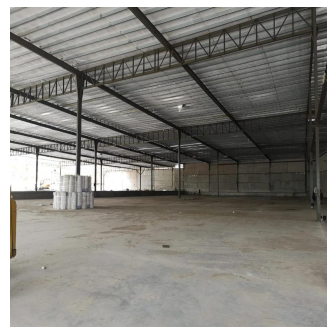

**Javier Sierra**

Ivan Sierra Inversiones

Panamá, Panama - Hora local

+507 236-8353

Alquilo Galeras o Bodegas cerca del Aeropuerto Internacional de Tocumen, con fácil acceso a los corredores Norte y Sur. Proximamente la Linea 2 del Metro tendra distintas estaciones entre Las Mañanitas y 24 de Diciembre. Bloques de galeras divisibles en 1,000 m2 | 2,000 m2 | 3,500 m2 | 5,000 m2 | 7,000 m2 El mejor precio del área!!! Contactanos para una visita