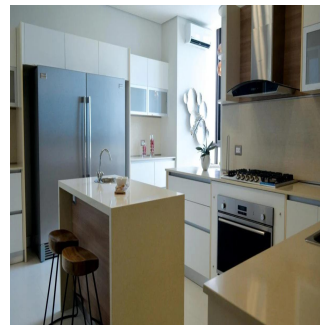

La Vista Santa María lujoso Edificio de 30 pisos ubicada en Santa María Golf & Country Club, uno de los proyectos más exclusivos en Panamá, cercano a la comunidad de Costa del Este Apartamentos de tres o cuatro habitaciones de 300 y 335 m2. Doble acceso a apartamentos Cómoda cocina y área para desayunar Sala Habitación y baño de servicio Doble vidrio para evitar calor y sonidos Rociadores contra incendios. Tres estacionamientos Un depósito disponible por apartamento Hermosas vistas al campo de golf diseñado por Nicklaus Design, los residentes de Santa María Golf & Country Club podrán disfrutar de rápido y fácil acceso a Costa del Este, el centro de la ciudad, la mejor zona bancaria, zonas exclusivas de tiendas y acceso directo al aeropuerto Internacional de Tocumen.