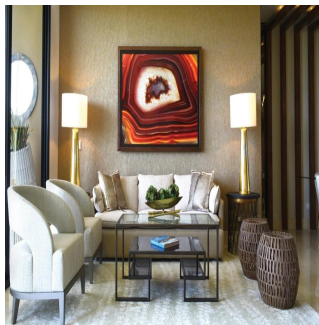

Cobertura

La Vista Lujoso Edificio En Santa Mar?a Golf & Country Club

Ukraine, Kiev , Kiev, , , ,

PREÇO DE VENDA

USD 1020000.00

335 qm

7 quartos

3 quartos

La Vista Santa María lujoso Edificio de 30 pisos ubicada en Santa María Golf & Country Club, uno de los proyectos más exclusivos en Panamá, cercano a la comunidad de Costa del Este Apartamentos de tres o cuatro habitaciones de 300 y 335 m2. Doble acceso a apartamentos Cómoda cocina y área para desayunar Sala Habitación y baño de servicio Doble vidrio para evitar calor y sonidos Rociadores contra incendios. Tres estacionamientos Un depósito disponible por apartamento Hermosas vistas al campo de golf diseñado por Nicklaus Design, los residentes de Santa María Golf & Country Club podrán disfrutar de rápido y fácil acceso a Costa del Este, el centro de la ciudad, la mejor zona bancaria, zonas exclusivas de tiendas y acceso directo al aeropuerto Internacional de Tocumen.