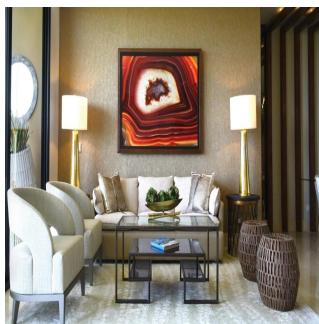

Cobertura

La Vista Lujoso Edificio En Santa Mar?a Golf & Country Club

Ukraine, Kiev , Kiev, , , ,

PREÇO DE VENDA

\$ 1020000.00

335 qm

7 quartos

3 quartos

La Vista Santa María lujoso Edificio de 30 pisos ubicada en Santa María Golf & Country Club, uno de los proyectos más exclusivos en Panamá, cercano a la comunidad de Costa del Este Apartamentos de tres o cuatro habitaciones de 300 y 335 m2. Doble acceso a apartamentos Cómoda cocina y área para desayunar Sala Habitación y baño de servicio Doble vidrio para evitar calor y sonidos Rociadores contra incendios. Tres estacionamientos Un depósito disponible por apartamento Hermosas vistas al campo de golf diseñado por Nicklaus Design, los residentes de Santa María Golf & Country Club podrán disfrutar de rápido y fácil acceso a Costa del Este, el centro de la ciudad, la mejor zona bancaria, zonas exclusivas de tiendas y acceso directo al aeropuerto Internacional de Tocumen.