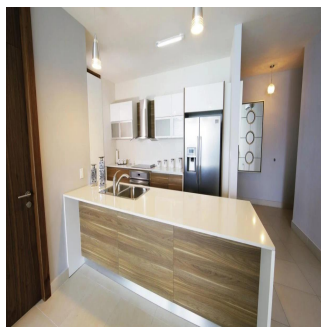

Cobertura

Parkside Innovadora Torre En Costa Del Este

Ukraine, Kiev , Kiev, , , ,

PREÇO DE VENDA

USD 325000.00

- 102 qm
- 2 quartos
- 1 quartos
- 1 casas de banho
- 1 pisos
- 1 qm superfície terrestre
- 1 espaços para automóveis

Teresa Castillo
 Morelli And Family Realty
 Panama City, Panama - Hora local

+507 6219-8406

Parkside, una innovadora torre ubicada en la exclusiva zona de Costa del Este en Ciudad de Panamá, que contará con acceso a vías principales como la Avenida Roberto Motta y el Corredor Sur, haciendo que su localización sea todo un privilegio. Torre de 50 pisos con 40 niveles de apartamentos. Ventanas con doble vidrio para ahorro energético y aislamiento acústico. Desde 96m² hasta 125m² de una recámara. Sala/comedor. Baño de visitas. Cocina abierta. Área de lavandería. Balcón.