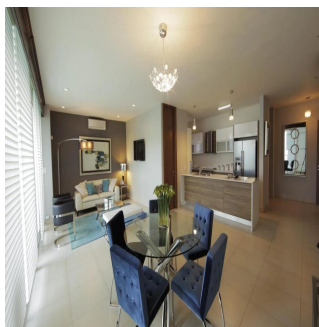

Cobertura

Parkside Innovadora Torre En Costa Del Este

Ukraine, Kiev , Kiev, , , ,

PREÇO DE VENDA

USD 325000.00

- 102 qm
- 2 quartos
- 1 quartos
- 1 casas de banho
- 1 pisos
- 1 qm superfície terrestre
- 1 espaços para automóveis

Teresa Castillo
 Morelli And Family Realty
 Panama City, Panama - Hora local

+507 6219-8406

Parkside, una innovadora torre ubicada en la exclusiva zona de Costa del Este en Ciudad de Panamá, que contará con acceso a vías principales como la Avenida Roberto Motta y el Corredor Sur, haciendo que su localización sea todo un privilegio. Torre de 50 pisos con 40 niveles de apartamentos. Ventanas con doble vidrio para ahorro energético y aislamiento acústico. Desde 96m² hasta 125m² de una recámara. Sala/comedor. Baño de visitas. Cocina abierta. Área de lavandería. Balcón.