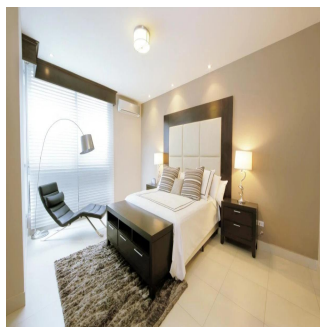

Cobertura

Parkside Innovadora Torre En Costa Del Este

Ukraine, Kiev , Kiev, , , ,

PREÇO DE VENDA

USD 325000.00

- 102 qm
- 2 quartos
- 1 quartos
- 1 casas de banho
- 1 pisos
- 1 qm superfície terrestre
- 1 espaços para automóveis

Teresa Castillo
 Morelli And Family Realty
 Panama City, Panama - Hora local

+507 6219-8406

Parkside, una innovadora torre ubicada en la exclusiva zona de Costa del Este en Ciudad de Panamá, que contará con acceso a vías principales como la Avenida Roberto Motta y el Corredor Sur, haciendo que su localización sea todo un privilegio. Torre de 50 pisos con 40 niveles de apartamentos. Ventanas con doble vidrio para ahorro energético y aislamiento acústico. Desde 96m² hasta 125m² de una recámara. Sala/comedor. Baño de visitas. Cocina abierta. Área de lavandería. Balcón.