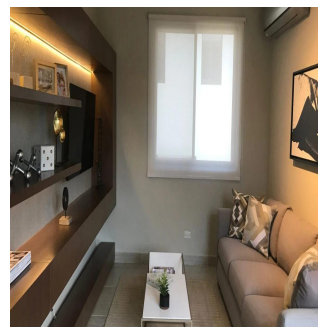

Cobertura

Nativa Casa En Panam? Pacifico

Ukraine, Kiev , Kiev, , , ,

PREÇO DE VENDA

USD 603400.00

- 🏠 272 qm
- 🛏️ 7 quartos
- 🚗 3 quartos
- 🚿 4 casas de banho
- 🏗️ 4 pisos
- 📏 4 qm superfície terrestre
- 🚗 4 espaços para automóveis

Teresa Castillo

Morelli And Family Realty
Panama City, Panama - Hora local

+507 6219-8406

NATIVA Casa en Panamá Pacifico de 272 mt2 Exclusivas Casas ubicadas en Panamá Pacifico con el privilegio de disfrutar la naturaleza y¡con hermosas vistas a montaña y áreas verdes. 3 Recámaras la principal con su baño, lavamos doble y wakin closet Sala Familiar Ampla sala-comedor Cocina abierta con sobre de granito baño de visita Cuarto y baño de servicio 2 estacionamiento amplia terraza y jardin El complejo cuenta con una exclusiva casa Club para los propietarios, cuenta con hermosa piscina, área de juego para niños, salón de fiesta, área de barbacoa.