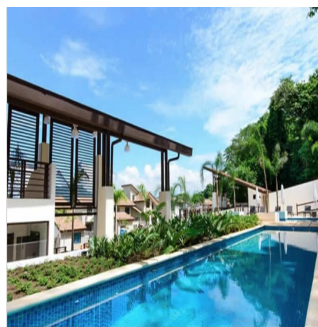

Cobertura

Nativa Casa En Panam? Pacifico

Ukraine, Kiev , Kiev, , , ,

PREÇO DE VENDA

USD 603400.00

- 🏠 272 qm
- 🛏️ 7 quartos
- 🚗 3 quartos
- 🚿 4 casas de banho
- 🏗️ 4 pisos
- 📏 4 qm superfície terrestre
- 🚗 4 espaços para automóveis

Teresa Castillo

Morelli And Family Realty
Panama City, Panama - Hora local

+507 6219-8406

NATIVA Casa en Panamá Pacifico de 272 mt2 Exclusivas Casas ubicadas en Panamá Pacifico con el privilegio de disfrutar la naturaleza y¡con hermosas vistas a montaña y áreas verdes. 3 Recámaras la principal con su baño, lavamos doble y wakin closet Sala Familiar Ampla sala-comedor Cocina abierta con sobre de granito baño de visita Cuarto y baño de servicio 2 estacionamiento amplia terraza y jardin El complejo cuenta con una exclusiva casa Club para los propietarios, cuenta con hermosa piscina, área de juego para niños, salón de fiesta, área de barbacoa.