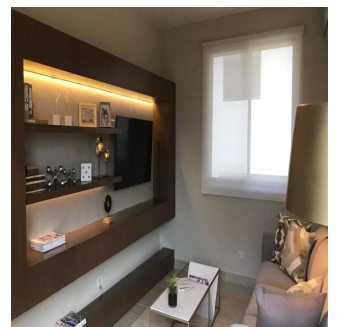

Cobertura

Nativa Casa En Panam? Pacifico

Ukraine, Kiev , Kiev, , , ,

PREÇO DE VENDA

USD 603400.00

- 🏠 272 qm
- 🛏️ 7 quartos
- 🚗 3 quartos
- 🚿 4 casas de banho
- 🏗️ 4 pisos
- 📏 4 qm superfície terrestre
- 🚗 4 espaços para automóveis

Teresa Castillo

Morelli And Family Realty
Panama City, Panama - Hora local

+507 6219-8406

NATIVA Casa en Panamá Pacifico de 272 mt2 Exclusivas Casas ubicadas en Panamá Pacifico con el privilegio de disfrutar la naturaleza y¡con hermosas vistas a montaña y áreas verdes. 3 Recámaras la principal con su baño, lavamos doble y wakin closet Sala Familiar Ampla sala-comedor Cocina abierta con sobre de granito baño de visita Cuarto y baño de servicio 2 estacionamiento amplia terraza y jardin El complejo cuenta con una exclusiva casa Club para los propietarios, cuenta con hermosa piscina, área de juego para niños, salón de fiesta, área de barbacoa.