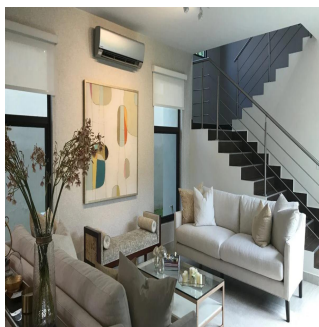

Cobertura

Nativa Casa En Panam? Pacifico

Ukraine, Kiev , Kiev, , , ,

PREÇO DE VENDA

USD 603400.00

- 🏠 272 qm
- 🛏️ 7 quartos
- 🚗 3 quartos
- 🚿 4 casas de banho
- 🏗️ 4 pisos
- 📏 4 qm superfície terrestre
- 🚗 4 espaços para automóveis

Teresa Castillo

Morelli And Family Realty
Panama City, Panama - Hora local

+507 6219-8406

NATIVA Casa en Panamá Pacifico de 272 mt2 Exclusivas Casas ubicadas en Panamá Pacifico con el privilegio de disfrutar la naturaleza y¡con hermosas vistas a montaña y áreas verdes. 3 Recámaras la principal con su baño, lavamos doble y wakin closet Sala Familiar Ampla sala-comedor Cocina abierta con sobre de granito baño de visita Cuarto y baño de servicio 2 estacionamiento amplia terraza y jardin El complejo cuenta con una exclusiva casa Club para los propietarios, cuenta con hermosa piscina, área de juego para niños, salón de fiesta, área de barbacoa.