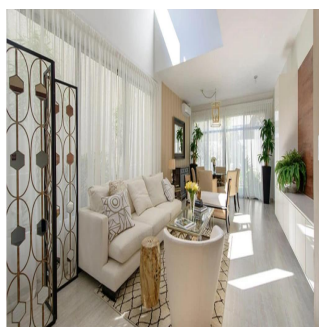

Dispon?vel Em: 19.08.2019

Ch?o: 4 Pavimentos: 4 Ano De Constru??o: 2017 Espa?os Para Autom?veis: 4 Ano De Constru??o: 2017 Tipo: Escrit?rio