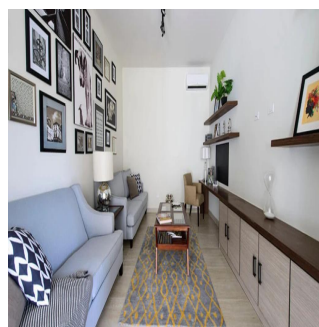

Dispon?vel Em: 19.08.2019

Ch?o: 4 Pavimentos: 4 Ano De Constru??o: 2017 Espa?os Para Autom?veis: 4 Ano De Constru??o: 2017 Tipo: Escrit?rio