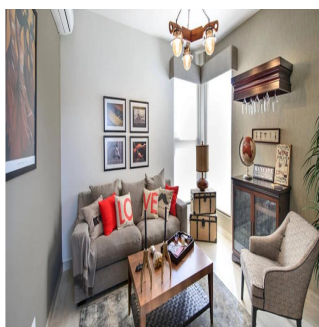

Dispon?vel Em: 19.08.2019

Ch?o: 4 Pavimentos: 4 Ano De Constru??o: 2017 Espa?os Para Autom?veis: 4 Ano De Constru??o: 2017 Tipo: Escrit?rio