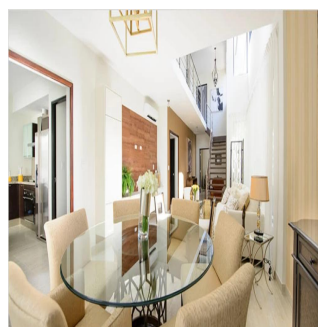

Dispon?vel Em: 19.08.2019

Ch?o: 4 Pavimentos: 4 Ano De Constru??o: 2017 Espa?os Para Autom?veis: 4 Ano De Constru??o: 2017 Tipo: Escrit?rio