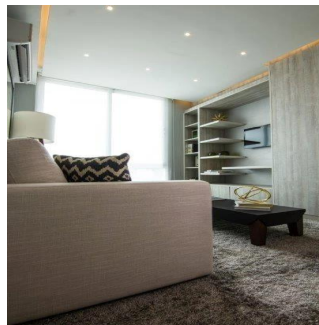

🏠 2 pisos

📏 2 qm superfície terrestre

🚗 2 espa?os para autom?veis

**Teresa Castillo**

Morelli And Family Realty

Panama City, Panama - Hora local

+507 6219-8406

Hermoso apartamento de 90 mt2 con 2 Recámaras Amplia Sala comedor Cocina Lavandería El edificio cuenta con garita de seguridad, piscina, gimnasio, salon de eventos