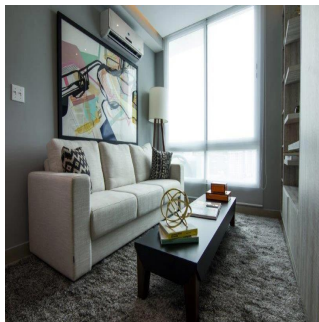

Cobertura

Taurus Towers Apartamento Ubicado En V?a Espa?a

Singapore, Singapore, Singapore, Vía Espa?na, , ,

PREÇO DE VENDA

USD 193000.00

- 90 qm
- 4 quartos
- 2 quartos
- 2 casas de banho
- 2 pisos
- 2 qm superfície terrestre
- 2 espa?os para autom?veis

Teresa Castillo
 Morelli And Family Realty
 Panama City, Panama - Hora local

+507 6219-8406

Hermoso apartamento de 90 mt2 con 2 Recámaras Amplia Sala comedor Cocina Lavandería El edificio cuenta con garita de seguridad, piscina, gimnasio, salon de eventos