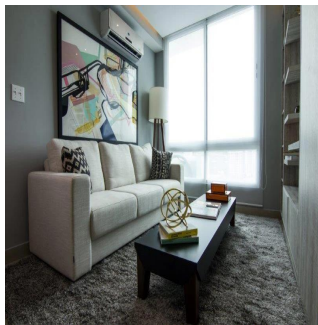

🏠 2 pisos

📏 2 qm superfície terrestre

🚗 2 espa?os para autom?veis

**Teresa Castillo**

Morelli And Family Realty

Panama City, Panama - Hora local

+507 6219-8406

Hermoso apartamento de 90 mt2 con 2 Recámaras Amplia Sala comedor Cocina Lavandería El edificio cuenta con garita de seguridad, piscina, gimnasio, salon de eventos