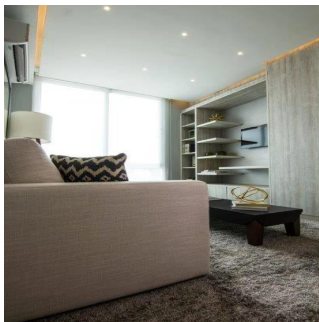

Cobertura

Taurus Towers Apartamento Ubicado En V?a Espa?a

Singapore, Singapore, Singapore, Vía Espa?na, , ,

PREÇO DE VENDA

USD 193000.00

- 90 qm
- 4 quartos
- 2 quartos
- 2 casas de banho
- 2 pisos
- 2 qm superfície terrestre
- 2 espa?os para autom?veis

Teresa Castillo
 Morelli And Family Realty
 Panama City, Panama - Hora local

+507 6219-8406

Hermoso apartamento de 90 mt2 con 2 Recámaras Amplia Sala comedor Cocina Lavandería El edificio cuenta con garita de seguridad, piscina, gimnasio, salon de eventos