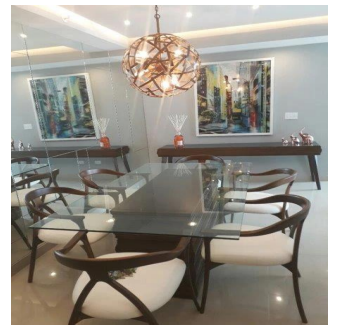

🏠 2 pisos

📏 2 qm superfície terrestre

🚗 2 espa?os para autom?veis

**Teresa Castillo**

Morelli And Family Realty

Panama City, Panama - Hora local

+507 6219-8406

Hermoso apartamento de 90 mt2 con 2 Recámaras Amplia Sala comedor Cocina Lavandería El edificio cuenta con garita de seguridad, piscina, gimnasio, salon de eventos