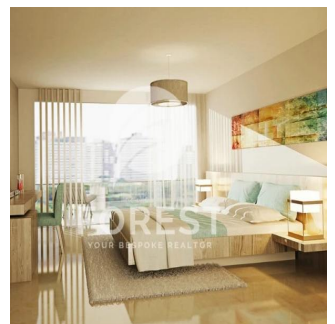

Cobertura

High-End 2 Bedroom Apartment In Bloom Heights Jumeirah Village Circle

Austrália, Nova Gales do Sul, Ponta Millers, , , ,

PREÇO DE VENDA

USD 901000.00

🏠 1076 qft

🛏️ 0 quartos

🛏️ 2 quartos

🚿 3 casas de banho

🏠 3 pisos

📏 3 qft superfície terrestre

🚗 3 espaços para automóveis

Tetiana Tsymbal
For Est Real Estate
Dubai, United Arab Emirates - Hora local

+971 55-909-1717

High-end 2 Bedroom Apartment in Bloom Heights Jumeirah Village Circle.

Dispon?vel Em: 01.01.1970

Ch?o: 4

Pavimentos: 4

Ano De Constru??o: 2017

Espa?os Para Autom?veis: 4

Ano De Constru??o: 2017

Tipo: Escritório

Bloom Heights developed by Bloom Properties in Dubai Jumeirah Village Circle.