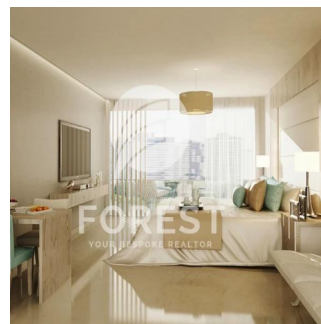

Cobertura

High-End 2 Bedroom Apartment In Bloom Heights Jumeirah Village Circle

Austrália, Nova Gales do Sul, Ponta Millers, , , ,

PREÇO DE VENDA

USD 901000.00

🏠 1076 qft

🛏️ 0 quartos

🛏️ 2 quartos

🚿 3 casas de banho

🏠 3 pisos

📏 3 qft superfície terrestre

🚗 3 espaços para automóveis

Tetiana Tsymbal
For Est Real Estate
Dubai, United Arab Emirates - Hora local

+971 55-909-1717

High-end 2 Bedroom Apartment in Bloom Heights Jumeirah Village Circle.

Dispon?vel Em: 01.01.1970

Ch?o: 4

Pavimentos: 4

Ano De Constru??o: 2017

Espa?os Para Autom?veis: 4

Ano De Constru??o: 2017

Tipo: Escritório

Bloom Heights developed by Bloom Properties in Dubai Jumeirah Village Circle.