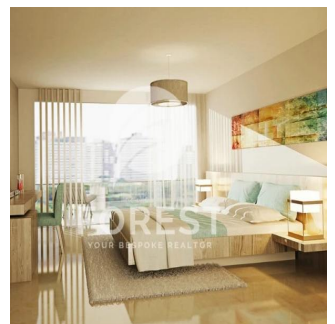

# High-End 2 Bedroom Apartment In Bloom Heights Jumeirah Village Circle

Austrália, Nova Gales do Sul, Ponta Millers, , , ,

PREÇO DE VENDA

**\$ 901000.00**

🏠 1076 qft

🛏️ 0 quartos

🛏️ 2 quartos

🚿 3 casas de banho

🏠 3 pisos

📏 3 qft superfície terrestre

🚗 3 espaços para automóveis

**Tetiana Tsymbal**  
For Est Real Estate  
Dubai, United Arab Emirates - Hora local

+971 55-909-1717

High-end 2 Bedroom Apartment in Bloom Heights Jumeirah Village Circle.

Dispon?vel Em: 01.01.1970

Ch?o: 4

Pavimentos: 4

Ano De Constru??o: 2017

Espa?os Para Autom?veis: 4

Ano De Constru??o: 2017

Tipo: Escritório

Bloom Heights developed by Bloom Properties in Dubai Jumeirah Village Circle.