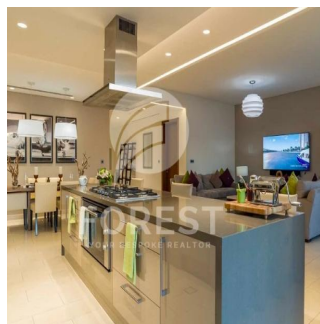

Cobertura

New Luxury 1 Bedroom Apartment In Sobha Creek Vista

Austrália, Nova Gales do Sul, Ponta Dawes, , , ,

PREÇO DE VENDA

$ 820000.00

493 qft

0 quartos

1 quartos

1 casas de banho

1 pisos

1 qft superfície terrestre

1 espaços para automóveis

Tetiana Tsybal

For Est Real Estate

Dubai, United Arab Emirates - Hora local

+971 55-909-1717

Amazing View.

Dispon?vel Em: 01.01.1970

Ch?o: 4

Pavimentos: 4

Ano De Constru??o: 2017

Espa?os Para Autom?veis: 4

Ano De Constru??o: 2017

Tipo: Escritório