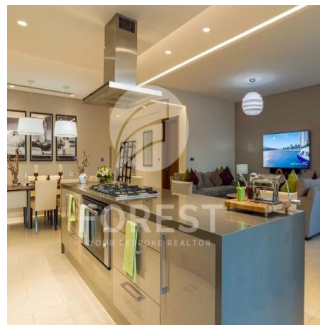

Cobertura

New Luxury 1 Bedroom Apartment In Sobha Creek Vista

Austrália, Nova Gales do Sul, Ponta Dawes, , , ,

PREÇO DE VENDA

USD 820000.00

493 qft

0 quartos

1 quartos

1 casas de banho

1 pisos

1 qft superfície terrestre

1 espaços para automóveis

Tetiana Tsybal
For Est Real Estate
Dubai, United Arab Emirates - Hora local

+971 55-909-1717

Amazing View.

Dispon?vel Em: 01.01.1970

Ch?: 4 Pavimentos: 4 Ano De Constru??o: 2017 Espa?os Para Autom?veis: 4

Ano De Constru??o: 2017

Tipo: Escritório