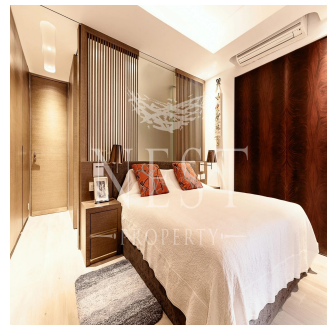

Penthouse

Tai Ping Mansion For Rent

Australia, Nowa Południowa Walia, Okręg wyborczy Barangaroo, Hollywood Rd, 208, ,

MIESIECZNA CENA WYNAJMU

USD 4900.00

SALES PRICE

USD 0.00

- 490 qm
- 2 rooms
- 1 bedrooms
- 1 bathrooms
- 1 floors
- 1 qm land area
- 1 car spaces

Naomi Budden
Nest Property
Sheung Wan, Hong Kong - Czas lokalny

☎ +852 3689 7523

FEATURES: Terrace

Available From: 22.07.2019

Floor: 4 Floors: 4 Rok Zbudowany: 2017 Car Spaces: 4 Year Of Construction: 2017 Type: Office