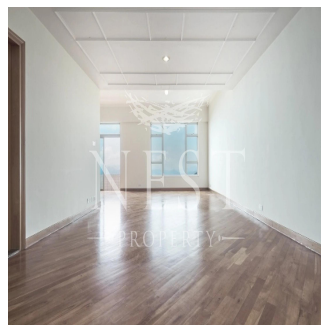

Penthouse

Apartment For Rent In Chelsea Court

Australia, Nowa Południowa Walia, Punkt Młynarzy, Mount Kellett Rd, 63, ,

MIESIECZNA CENA WYNAJMU

$ 21800.00

SALES PRICE

$ 0.00

- 2378 qm
- 9 rooms
- 4 bedrooms
- 5 bathrooms
- 5 floors
- 5 qm land area
- 5 car spaces

Naomi Budden
Nest Property
Sheung Wan, Hong Kong - Czas lokalny

+852 3689 7523

FEATURES:

Duplex, Terrace, Balcony, Helper's Room, Car Park, Walk-In Closet

BUILDING FACILITIES:

Swimming Pool