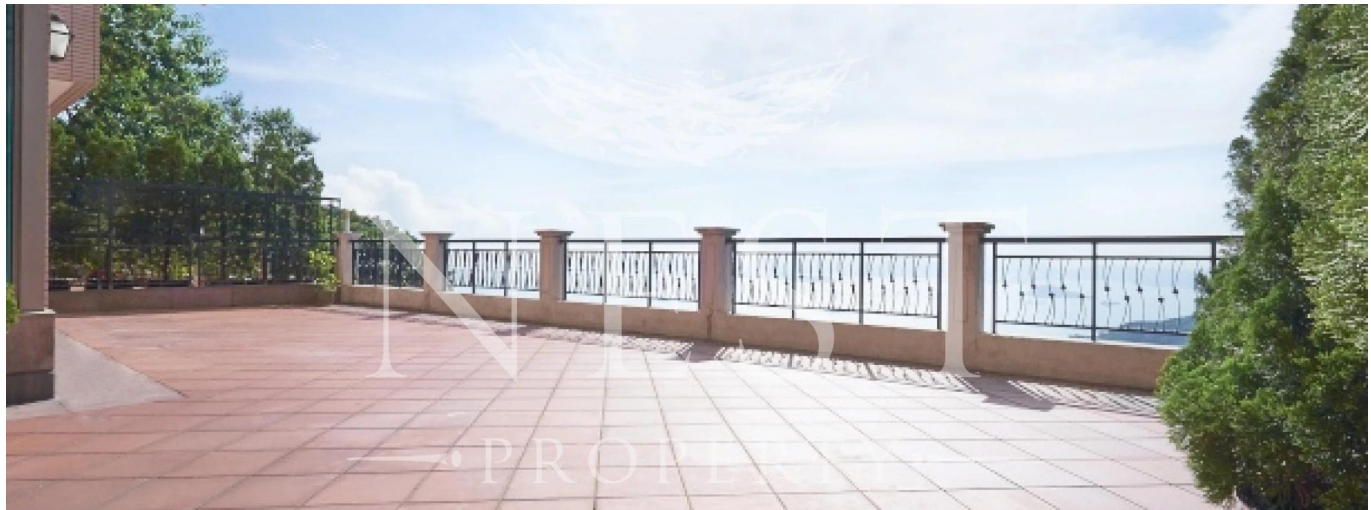

Penthouse

Apartment For Rent In Chelsea Court

Australia, Nowa Południowa Walia, Punkt Młynarzy, Mount Kellett Rd, 63, ,

MIESIECZNA CENA WYNAJMU

$ 21800.00

SALES PRICE

$ 0.00

- 2378 qm
- 9 rooms
- 4 bedrooms
- 5 bathrooms
- 5 floors
- 5 qm land area
- 5 car spaces

Naomi Budden
Nest Property
Sheung Wan, Hong Kong - Czas lokalny

+852 3689 7523

FEATURES:

Duplex, Terrace, Balcony, Helper's Room, Car Park, Walk-In Closet

BUILDING FACILITIES:

Swimming Pool