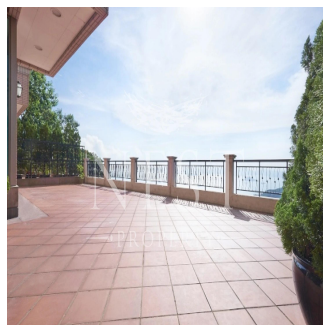

Penthouse

Apartment For Rent In Chelsea Court

Australia, Nowa Południowa Walia, Punkt Młynarzy, Mount Kellett Rd, 63, ,

MIESIECZNA CENA WYNAJMU

$ 21800.00

SALES PRICE

$ 0.00

- 2378 qm
- 9 rooms
- 4 bedrooms
- 5 bathrooms
- 5 floors
- 5 qm land area
- 5 car spaces

Naomi Budden
Nest Property
Sheung Wan, Hong Kong - Czas lokalny

+852 3689 7523

FEATURES:

Duplex, Terrace, Balcony, Helper's Room, Car Park, Walk-In Closet

BUILDING FACILITIES:

Swimming Pool