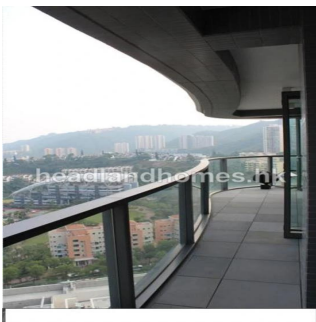

Available From: 22.07.2019

Floor: 4   Floors: 4   Rok Zbudowany: 2017   Car Spaces: 4   Year Of Construction: 2017   Type: Office