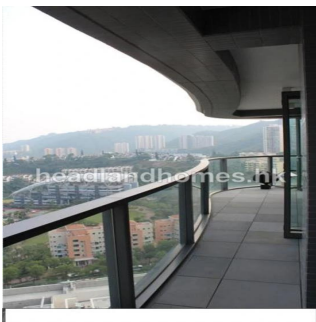

Penthouse

Highrise Sea View Apartment For Sale In Amalfi One

Australia, Nowa Południowa Walia, Okręg wyborczy Strathfield, , ,

SALES PRICE

\$ 5200000.00

- 2310 qm
- 6 rooms
- 4 bedrooms
- 2 bathrooms
- 2 floors
- 2 qm land area
- 2 car spaces

Charles King

Headland Homes Hong Kong

Lantau, Hong Kong - Czas lokalny

+852 6140 7971

Available From: 22.07.2019

Floor: 4 Floors: 4 Rok Zbudowany: 2017 Car Spaces: 4 Year Of Construction: 2017 Type: Office