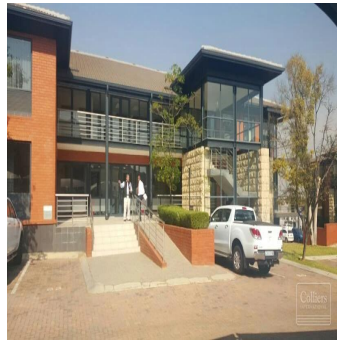

Penthouse

Prime Office Space In Woodmead

Zjednoczone Emiraty Arabskie, Dubai, Dubai, , , ,

- 500 qm
- 0 rooms
- 0 bedrooms
- 0 bathrooms
- 0 floors
- 0 qm land area
- 0 car spaces

Leon Schutz
Real Estate Services Garden Route
Oubaai Golf Estate, South Africa - Czas lokalny

27 792130099

Available From: 05.07.2019

Floor: 4 Floors: 4 Rok Zbudowany: 2017 Car Spaces: 4 Year Of Construction: 2017 Type: Office

Udogodnienia

ID Identyfikator nieruchomości

Outdoor Amenities