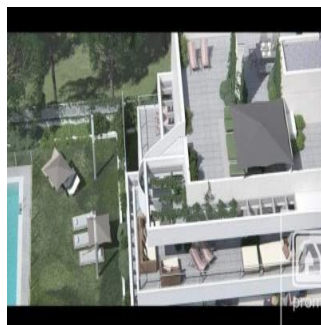

Penthouse

Residencial Inbisa Aravaca

Republika Południowej Afryki, Przylądek Zachodni, Kapsztad, Av. de la Galaxia, 50, 28023,

SALES PRICE

USD 981000.00

- qm
- rooms
- bedrooms
- bathrooms
- floors
- qm land area
- car spaces

Gonzalo L?pez Vandam
 Promora
 Alcobendas, Spain - Czas lokalny

+34 91 650 42 42

Available From: 15.04.2019

Floor: 4 Floors: 4 Rok Zbudowany: 2017 Car Spaces: 4 Year Of Construction: 2017 Type: Office

Udogodnienia