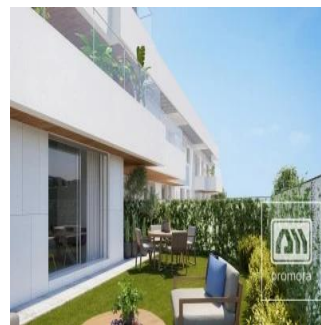

Penthouse

Residencial Inbisa Aravaca

Republika Południowej Afryki, Przylądek Zachodni, Kapsztad, Av. de la Galaxia, 50, 28023,

SALES PRICE

USD 981000.00

- qm
- rooms
- bedrooms
- bathrooms
- floors
- qm land area
- car spaces

Gonzalo L?pez Vandam
Promora
Alcobendas, Spain - Czas lokalny

+34 91 650 42 42

Available From: 15.04.2019

Floor: 4   Floors: 4   Rok Zbudowany: 2017   Car Spaces: 4   Year Of Construction: 2017   Type: Office