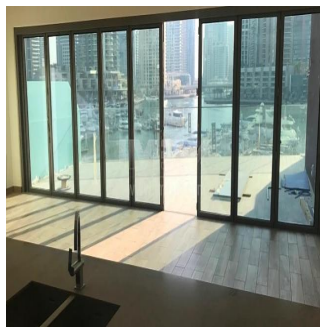

Penthouse

Waterfront 2 Bedroom Villa Jumeirah Living Marina Gate

Republika Południowej Afryki, Przylądek Zachodni, Kapsztad, , ,

SALES PRICE

? 1573316.00

- 200 qm
- rooms
- 2 bedrooms
- 2 bathrooms
- 2 floors
- 2 qm land area
- 2 car spaces

Pgs Realty
Pgs Realty
Panamá, Panama - Czas lokalny

+507 391-8878

IMEX Real Estate is happy to present you this luxury villa at the very heart of Dubai, at Jumeirah Living Marina Gate directly from the developer!

Available From: 01.01.1970

Floor: 4   Floors: 4   Rok Zbudowany: 2017   Car Spaces: 4   Year Of Construction: 2017   Type: Office