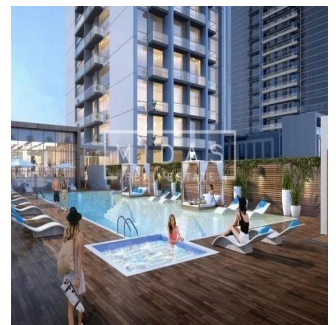

Penthouse

Exquisite Apartment Furnished With Amazing View

Republika Południowej Afryki, Gauteng, Sandton, , ,

SALES PRICE

EUR 961000.00

- 592 qft
- rooms
- 1 bedrooms
- 1 bathrooms
- 1 floors
- 1 qft land area
- 1 car spaces

Tara Goldberg

Panama Luxury Living

Panamá, Panama - Czas lokalny

+507 6459-4848

De nieuw gebouwde Studio One is voorbestemd om een stellaire aanvulling te zijn op de skyline van Dubai Marina. Verspreid over 31 verdiepingen, is Studio One ontworpen voor de jonge professionals, de millennials, de eerste keer huiseigenaren en slimme investeerders die op zoek zijn naar een aantrekkelijk rendement. Deze moderne ontwikkeling biedt woningen met studio's, appartementen met één slaapkamer en een select aantal woningen met twee slaapkamers. De zorgvuldig geplande woningen zijn voorzien van ramen over de volle lengte en een zeer efficiënte indeling. Twee niveaus van een speciale ondergrondse parkeergarage, een adembenemend zwembad en een gunstig gelegen winkelcentrum op de begane grond zijn enkele van de voorzieningen waarvan de bewoners zullen genieten.