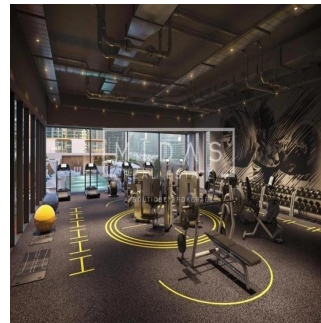

Tara Goldberg

Panama Luxury Living

Panamá, Panama - Czas lokalny

+507 6459-4848

De nieuw gebouwde Studio One is voorbestemd om een stellaire aanvulling te zijn op de skyline van Dubai Marina. Verspreid over 31 verdiepingen, is Studio One ontworpen voor de jonge professionals, de millennials, de eerste keer huiseigenaren en slimme investeerders die op zoek zijn naar een aantrekkelijk rendement. Deze moderne ontwikkeling biedt woningen met studio's, appartementen met één slaapkamer en een select aantal woningen met twee slaapkamers. De zorgvuldig geplande woningen zijn voorzien van ramen over de volle lengte en een zeer efficiënte indeling. Twee niveaus van een speciale ondergrondse parkeergarage, een adembenemend zwembad en een gunstig gelegen winkelcentrum op de begane grond zijn enkele van de voorzieningen waarvan de bewoners zullen genieten.