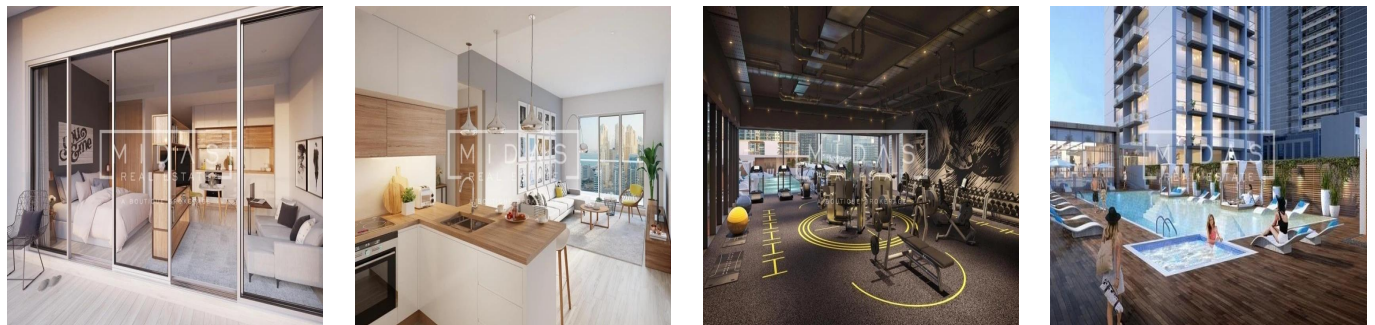

Penthouse

Exquisite Apartment Furnished With Amazing View

Republika Południowej Afryki, Gauteng, Sandton, , ,

SALES PRICE

? 961000.00

- 592 qft
- rooms
- 1 bedrooms
- 1 bathrooms
- 1 floors
- 1 qft land area
- 1 car spaces

Tara Goldberg

Panama Luxury Living

Panamá, Panama - Czas lokalny

+507 6459-4848

De nieuw gebouwde Studio One is voorbestemd om een stellaire aanvulling te zijn op de skyline van Dubai Marina. Verspreid over 31 verdiepingen, is Studio One ontworpen voor de jonge professionals, de millennials, de eerste keer huiseigenaren en slimme investeerders die op zoek zijn naar een aantrekkelijk rendement. Deze moderne ontwikkeling biedt woningen met studio's, appartementen met één slaapkamer en een select aantal woningen met twee slaapkamers. De zorgvuldig geplande woningen zijn voorzien van ramen over de volle lengte en een zeer efficiënte indeling. Twee niveaus van een speciale ondergrondse parkeergarage, een adembenemend zwembad en een gunstig gelegen winkelcentrum op de begane grond zijn enkele van de voorzieningen waarvan de bewoners zullen genieten.

Available From: 01.05.2019

Floor: 4 Floors: 4 Rok Zbudowany: 2017 Car Spaces: 4 Year Of Construction: 2017 Type: Office

Udogodnienia

ID	Identyfikator nieruchomości
----	-----------------------------

Outdoor Amenities