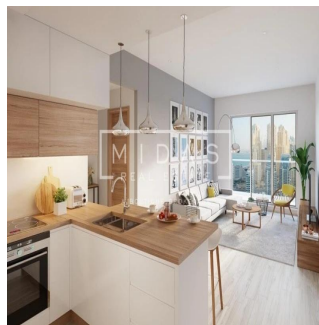

Penthouse

Exquisite Apartment Furnished With Amazing View

Republika Południowej Afryki, Gauteng, Sandton, , ,

SALES PRICE

EUR 961000.00

- 592 qft
- rooms
- 1 bedrooms
- 1 bathrooms
- 1 floors
- 1 qft land area
- 1 car spaces

Tara Goldberg

Panama Luxury Living

Panamá, Panama - Czas lokalny

+507 6459-4848

De nieuw gebouwde Studio One is voorbestemd om een stellaire aanvulling te zijn op de skyline van Dubai Marina. Verspreid over 31 verdiepingen, is Studio One ontworpen voor de jonge professionals, de millennials, de eerste keer huiseigenaren en slimme investeerders die op zoek zijn naar een aantrekkelijk rendement. Deze moderne ontwikkeling biedt woningen met studio's, appartementen met één slaapkamer en een select aantal woningen met twee slaapkamers. De zorgvuldig geplande woningen zijn voorzien van ramen over de volle lengte en een zeer efficiënte indeling. Twee niveaus van een speciale ondergrondse parkeergarage, een adembenemend zwembad en een gunstig gelegen winkelcentrum op de begane grond zijn enkele van de voorzieningen waarvan de bewoners zullen genieten.