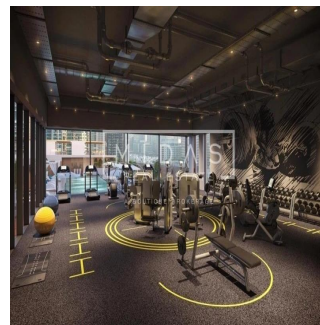

Tara Goldberg

Panama Luxury Living

Panamá, Panama - Czas lokalny

+507 6459-4848

De nieuw gebouwde Studio One is voorbestemd om een stellaire aanvulling te zijn op de skyline van Dubai Marina. Verspreid over 31 verdiepingen, is Studio One ontworpen voor de jonge professionals, de millennials, de eerste keer huiseigenaren en slimme investeerders die op zoek zijn naar een aantrekkelijk rendement. Deze moderne ontwikkeling biedt woningen met studio's, appartementen met één slaapkamer en een select aantal woningen met twee slaapkamers. De zorgvuldig geplande woningen zijn voorzien van ramen over de volle lengte en een zeer efficiënte indeling. Twee niveaus van een speciale ondergrondse parkeergarage, een adembenemend zwembad en een gunstig gelegen winkelcentrum op de begane grond zijn enkele van de voorzieningen waarvan de bewoners zullen genieten.