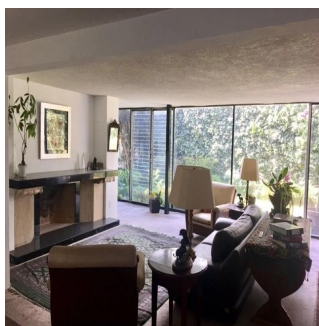

Penthouse

Casa Para Remodelar En La Mejor Zona De Lomas De Chapultepec

Panama, Panama, Panamá, , , 11000,

SALES PRICE

\$ 2500000.00

760 qm 10 rooms 4 bedrooms 6 bathrooms

6 floors 6 qm land area 6 car spaces

Pilar Cattori

Inmobiliaria Cattori

Ciudad de México, Mexico - Czas lokalny

+52 (55)55502946

Ubicada en la mejor zona de la Colonia, ideal para remodelar! Consta de 4 recámaras, 6 baños, 1 medio baño, desayunador, estudio, sala de tv, sala, comedor, cocina, áreas de servicio, jardín de 250 m2 y 3 estacionamientos.