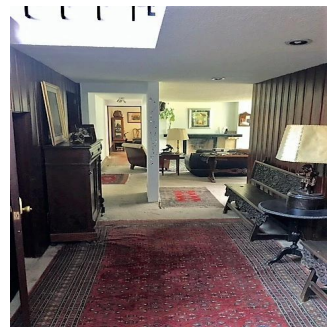

Penthouse

Casa Para Remodelar En La Mejor Zona De Lomas De Chapultepec

Panama, Panama, Panamá, , , 11000,

SALES PRICE

USD 2500000.00

- 760 qm
- 10 rooms
- 4 bedrooms
- 6 bathrooms
- 6 floors
- 6 qm land area
- 6 car spaces

Pilar Cattori

Inmobiliaria Cattori

Ciudad de México, Mexico - Czas lokalny

+52 (55)55502946

Ubicada en la mejor zona de la Colonia, ideal para remodelar! Consta de 4 recámaras, 6 baños, 1 medio baño, desayunador, estudio, sala de tv, sala, comedor, cocina, áreas de servicio, jardín de 250 m2 y 3 estacionamientos.