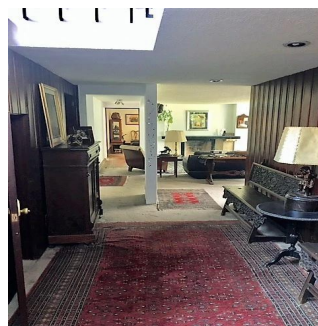

Penthouse

Casa Para Remodelar En La Mejor Zona De Lomas De Chapultepec

Panama, Panama, Panamá, , , 11000,

SALES PRICE

\$ 2500000.00

760 qm 10 rooms 4 bedrooms 6 bathrooms

6 floors 6 qm land area 6 car spaces

Pilar Cattori

Inmobiliaria Cattori

Ciudad de México, Mexico - Czas lokalny

+52 (55)55502946

Ubicada en la mejor zona de la Colonia, ideal para remodelar! Consta de 4 recámaras, 6 baños, 1 medio baño, desayunador, estudio, sala de tv, sala, comedor, cocina, áreas de servicio, jardín de 250 m2 y 3 estacionamientos.