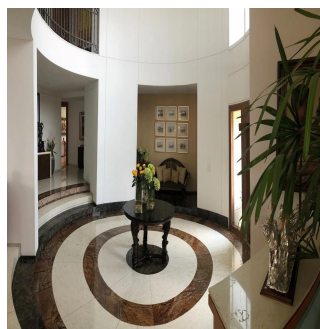

Penthouse

Venta Preciosa Residencia En Fraccionamiento El Bosque

Panama, Panama, Panama City, , , ,

SALES PRICE

USD 2950000.00

- 🏠 900 qm
- 🏠 9 rooms
- 🛏 4 bedrooms
- 🚿 5 bathrooms
- 🏠 5 floors
- 📏 5 qm land area
- 🚗 5 car spaces

Pilar Cattori

Inmobiliaria Cattori

Ciudad de México, Mexico - Czas lokalny

+52 (55)55502946

Espectacular residencia en el exclusivo fraccionamiento "El Bosque", con excelente proyecto, ¡amplios espacios y acabados de súper lujo! Con calefacción y sistema inteligente de iluminación. Consta de recibidor, sala y comedor con salida a precioso jardín, antecomedor, family con salida a un segundo jardín con terraza, estudio, sala de tv, 4 recámaras, cada una con baño y vestidor, gimnasio con jacuzzi y sauna. Dos cuartos de servicio, cuarto de chóferes con baño, 6 estacionamientos techados y bodega.