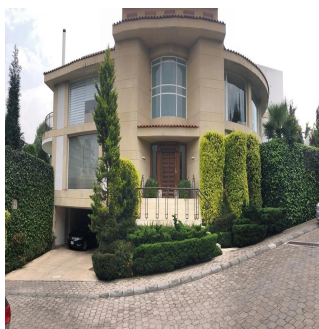

Penthouse

Venta Preciosa Residencia En Fraccionamiento El Bosque

Panama, Panama, Panama City, , , ,

SALES PRICE

USD 2950000.00

- 🏠 900 qm
- 🏠 9 rooms
- 🛏 4 bedrooms
- 🚿 5 bathrooms
- 🏠 5 floors
- 📏 5 qm land area
- 🚗 5 car spaces

Pilar Cattori

Inmobiliaria Cattori

Ciudad de México, Mexico - Czas lokalny

+52 (55)55502946

Espectacular residencia en el exclusivo fraccionamiento "El Bosque", con excelente proyecto, ¡amplios espacios y acabados de súper lujo! Con calefacción y sistema inteligente de iluminación. Consta de recibidor, sala y comedor con salida a precioso jardín, antecomedor, family con salida a un segundo jardín con terraza, estudio, sala de tv, 4 recámaras, cada una con baño y vestidor, gimnasio con jacuzzi y sauna. Dos cuartos de servicio, cuarto de chóferes con baño, 6 estacionamientos techados y bodega.