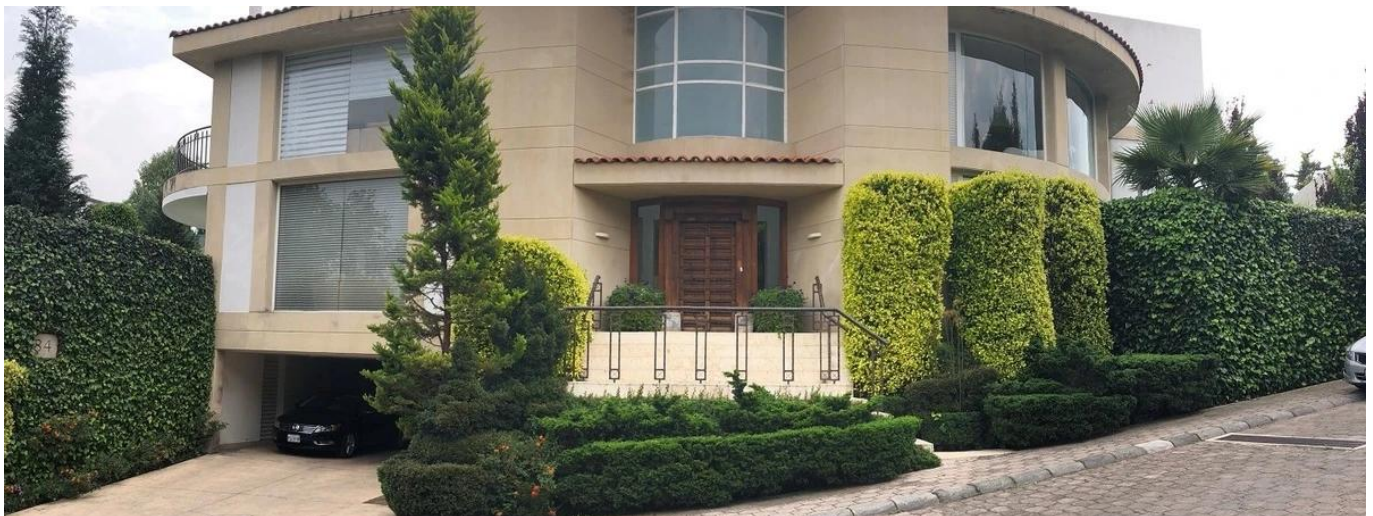

Penthouse

Venta Preciosa Residencia En Fraccionamiento El Bosque

Panama, Panama, Panama City, , , ,

SALES PRICE

USD 2950000.00

- 🏠 900 qm
- 🏠 9 rooms
- 🛏 4 bedrooms
- 🚿 5 bathrooms
- 🏠 5 floors
- 📏 5 qm land area
- 🚗 5 car spaces

Pilar Cattori

Inmobiliaria Cattori

Ciudad de México, Mexico - Czas lokalny

+52 (55)55502946

Espectacular residencia en el exclusivo fraccionamiento "El Bosque", con excelente proyecto, ¡amplios espacios y acabados de súper lujo! Con calefacción y sistema inteligente de iluminación. Consta de recibidor, sala y comedor con salida a precioso jardín, antecomedor, family con salida a un segundo jardín con terraza, estudio, sala de tv, 4 recámaras, cada una con baño y vestidor, gimnasio con jacuzzi y sauna. Dos cuartos de servicio, cuarto de chóferes con baño, 6 estacionamientos techados y bodega.