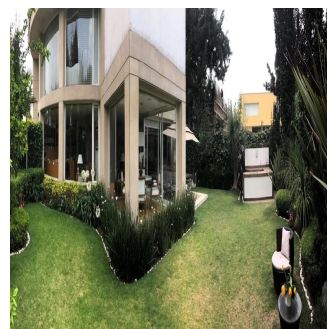

Penthouse

Venta Preciosa Residencia En Fraccionamiento El Bosque

Panama, Panama, Panama City, , , ,

SALES PRICE

USD 2950000.00

- 🏠 900 qm
- 🏠 9 rooms
- 🛏 4 bedrooms
- 🚿 5 bathrooms
- 🏠 5 floors
- 📏 5 qm land area
- 🚗 5 car spaces

Pilar Cattori

Inmobiliaria Cattori

Ciudad de México, Mexico - Czas lokalny

+52 (55)55502946

Espectacular residencia en el exclusivo fraccionamiento "El Bosque", con excelente proyecto, ¡amplios espacios y acabados de súper lujo! Con calefacción y sistema inteligente de iluminación. Consta de recibidor, sala y comedor con salida a precioso jardín, antecomedor, family con salida a un segundo jardín con terraza, estudio, sala de tv, 4 recámaras, cada una con baño y vestidor, gimnasio con jacuzzi y sauna. Dos cuartos de servicio, cuarto de chóferes con baño, 6 estacionamientos techados y bodega.