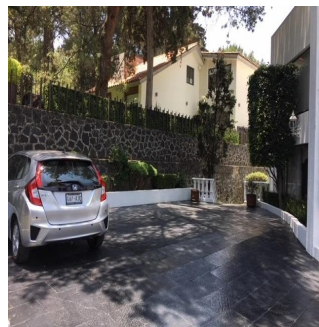

Penthouse

Venta Espectacular Residencia En El Fraccionamiento El Bosque

Panama, Panamá, Panamá, , , ,

SALES PRICE

USD 3000000.00

- 873 qm
- 8 rooms
- 4 bedrooms
- 4 bathrooms
- 4 floors
- 4 qm land area
- 4 car spaces

Pilar Cattori
 Inmobiliaria Cattori
 Ciudad de México, Mexico - Czas lokalny

+52 (55)55502946

Espectacular residencia en uno de los fraccionamientos más exclusivos del sur de la Ciudad con estricta vigilancia y magníficos servicios. La casa tiene un proyecto muy funcional y majestuoso, con dobles alturas, amplios ventanales, techos con alabastro y candiles austriacos. En planta baja consta de recibidor, estudio, sala principal a doble altura con amplios ventanales y precioso candil, amplio comedor por separado, desayunador, cocina equipada, family, medio baño, sala informal con grandes ventanales y doble altura y salón de juegos con bar. En planta alta, master suite con sala, baño y amplio vestidor y 3 recámaras adicionales con baño cada una. En el exterior, tiene jardín y terraza con asador y 8 lugares de estacionamiento. Se entrega con muebles empotrados, candiles y con algunos muebles.