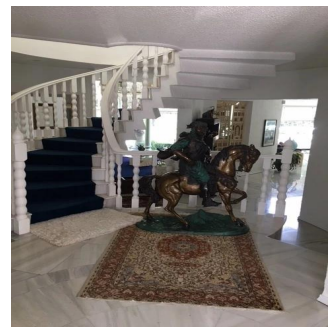

# Venta Espectacular Residencia En El Fraccionamiento El Bosque

Panama, Panamá, Panamá, , , ,

SALES PRICE

**\$ 3000000.00**

- 873 qm
- 8 rooms
- 4 bedrooms
- 4 bathrooms
- 4 floors
- 4 qm land area
- 4 car spaces

**Pilar Cattori**

Inmobiliaria Cattori

Ciudad de México, Mexico - Czas lokalny

+52 (55)55502946

Espectacular residencia en uno de los fraccionamientos más exclusivos del sur de la Ciudad con estricta vigilancia y magníficos servicios. La casa tiene un proyecto muy funcional y majestuoso, con dobles alturas, amplios ventanales, techos con alabastro y candiles austriacos. En planta baja consta de recibidor, estudio, sala principal a doble altura con amplios ventanales y precioso candil, amplio comedor por separado, desayunador, cocina equipada, family, medio baño, sala informal con grandes ventanales y doble altura y salón de juegos con bar. En planta alta, master suite con sala, baño y amplio vestidor y 3 recámaras adicionales con baño cada una. En el exterior, tiene jardín y terraza con asador y 8 lugares de estacionamiento. Se entrega con muebles empotrados, candiles y con algunos muebles.