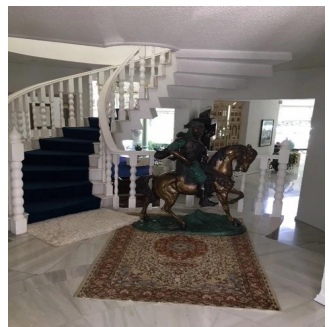

Penthouse

Venta Espectacular Residencia En El Fraccionamiento El Bosque

Panama, Panamá, Panamá, , , ,

SALES PRICE

USD 3000000.00

- 873 qm
- 8 rooms
- 4 bedrooms
- 4 bathrooms
- 4 floors
- 4 qm land area
- 4 car spaces

Pilar Cattori
 Inmobiliaria Cattori
 Ciudad de México, Mexico - Czas lokalny

+52 (55)55502946

Espectacular residencia en uno de los fraccionamientos más exclusivos del sur de la Ciudad con estricta vigilancia y magníficos servicios. La casa tiene un proyecto muy funcional y majestuoso, con dobles alturas, amplios ventanales, techos con alabastro y candiles austriacos. En planta baja consta de recibidor, estudio, sala principal a doble altura con amplios ventanales y precioso candil, amplio comedor por separado, desayunador, cocina equipada, family, medio baño, sala informal con grandes ventanales y doble altura y salón de juegos con bar. En planta alta, master suite con sala, baño y amplio vestidor y 3 recámaras adicionales con baño cada una. En el exterior, tiene jardín y terraza con asador y 8 lugares de estacionamiento. Se entrega con muebles empotrados, candiles y con algunos muebles.