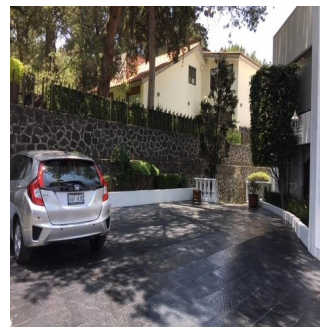

# Venta Espectacular Residencia En El Fraccionamiento El Bosque

Panama, Panamá, Panamá, , , ,

SALES PRICE

**\$ 3000000.00**

- 873 qm
- 8 rooms
- 4 bedrooms
- 4 bathrooms
- 4 floors
- 4 qm land area
- 4 car spaces

**Pilar Cattori**

Inmobiliaria Cattori

Ciudad de México, Mexico - Czas lokalny

+52 (55)55502946

Espectacular residencia en uno de los fraccionamientos más exclusivos del sur de la Ciudad con estricta vigilancia y magníficos servicios. La casa tiene un proyecto muy funcional y majestuoso, con dobles alturas, amplios ventanales, techos con alabastro y candiles austriacos. En planta baja consta de recibidor, estudio, sala principal a doble altura con amplios ventanales y precioso candil, amplio comedor por separado, desayunador, cocina equipada, family, medio baño, sala informal con grandes ventanales y doble altura y salón de juegos con bar. En planta alta, master suite con sala, baño y amplio vestidor y 3 recámaras adicionales con baño cada una. En el exterior, tiene jardín y terraza con asador y 8 lugares de estacionamiento. Se entrega con muebles empotrados, candiles y con algunos muebles.

## Outdoor Amenities