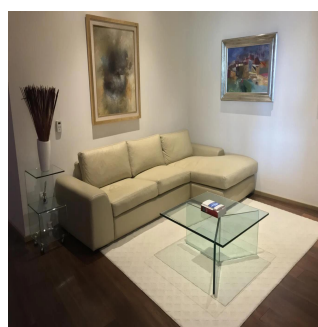

Ciudad de México, Mexico - Czas lokalny

+52 55 1766 5789

ofrece un elevador al piso, un gran salón y comedor, hermoso lambrin y pisos de madera natural, desde la sala de estar se puede acceder al estudio independiente Bar & cinema. Impresionante terraza panorámica de 50 m2 con salón y comedor exterior, hermosa vista del campo de golf. Cocina con comodo desayunador, lavadero y dormitorio de servicio con baño. El área privada es independiente y ofrece: baño de visitas, área de TV familiar, pequeña oficina, 3 habitaciones con baño y vestidor, habitación principal con amplio vestidor, baño con vapor, hidromasaje y área de gimnasio, una bonita vista al oeste con terraza. · Cubrió 3 estacionamientos, áreas comunes con piscina, squash, gimnasio. Ideal ejecutivo o expatriado. Se alquila con o sin muebles.