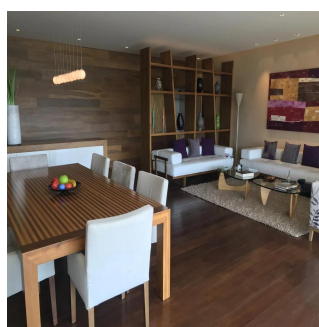

Ciudad de México, Mexico - Czas lokalny

+52 55 1766 5789

ofrece un elevador al piso, un gran salón y comedor, hermoso lambrin y pisos de madera natural, desde la sala de estar se puede acceder al estudio independiente Bar & cinema. Impresionante terraza panorámica de 50 m2 con salón y comedor exterior, hermosa vista del campo de golf. Cocina con comodo desayunador, lavadero y dormitorio de servicio con baño. El área privada es independiente y ofrece: baño de visitas, área de TV familiar, pequeña oficina, 3 habitaciones con baño y vestidor, habitación principal con amplio vestidor, baño con vapor, hidromasaje y área de gimnasio, una bonita vista al oeste con terraza. · Cubrió 3 estacionamientos, áreas comunes con piscina, squash, gimnasio. Ideal ejecutivo o expatriado. Se alquila con o sin muebles.