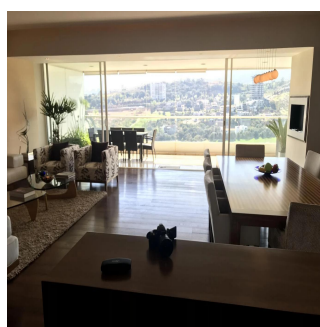

Ciudad de México, Mexico - Czas lokalny

+52 55 1766 5789

ofrece un elevador al piso, un gran salón y comedor, hermoso lambrin y pisos de madera natural, desde la sala de estar se puede acceder al estudio independiente Bar & cinema. Impresionante terraza panorámica de 50 m2 con salón y comedor exterior, hermosa vista del campo de golf. Cocina con comodo desayunador, lavadero y dormitorio de servicio con baño. El área privada es independiente y ofrece: baño de visitas, área de TV familiar, pequeña oficina, 3 habitaciones con baño y vestidor, habitación principal con amplio vestidor, baño con vapor, hidromasaje y área de gimnasio, una bonita vista al oeste con terraza. · Cubrió 3 estacionamientos, áreas comunes con piscina, squash, gimnasio. Ideal ejecutivo o expatriado. Se alquila con o sin muebles.