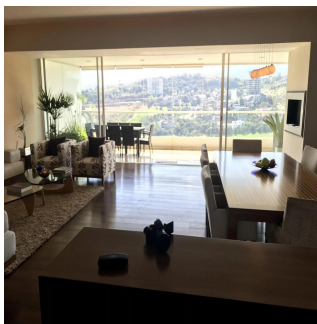

Penthouse

Elegante Y Hermoso Apartamento Ubicado En Un Exclusivo Complejo De Condominios

Panama, Panamá, Panamá, Blvd Bosque Real, , ,

MIESIECZNA CENA WYNAJMU

\$ 10000.00

SALES PRICE

\$ 0.00

 375 qm

Ciudad de México, Mexico - Czas lokalny

+52 55 1766 5789

ofrece un elevador al piso, un gran salón y comedor, hermoso lambrin y pisos de madera natural, desde la sala de estar se puede acceder al estudio independiente Bar & cinema. Impresionante terraza panorámica de 50 m2 con salón y comedor exterior, hermosa vista del campo de golf. Cocina con comodo desayunador, lavadero y dormitorio de servicio con baño. El área privada es independiente y ofrece: baño de visitas, área de TV familiar, pequeña oficina, 3 habitaciones con baño y vestidor, habitación principal con amplio vestidor, baño con vapor, hidromasaje y área de gimnasio, una bonita vista al oeste con terraza. · Cubrió 3 estacionamientos, áreas comunes con piscina, squash, gimnasio. Ideal ejecutivo o expatriado. Se alquila con o sin muebles.