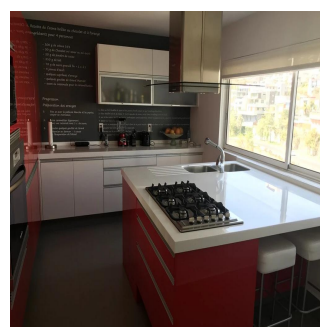

Ciudad de México, Mexico - Czas lokalny

+52 55 1766 5789

ofrece un elevador al piso, un gran salón y comedor, hermoso lambrin y pisos de madera natural, desde la sala de estar se puede acceder al estudio independiente Bar & cinema. Impresionante terraza panorámica de 50 m2 con salón y comedor exterior, hermosa vista del campo de golf. Cocina con comodo desayunador, lavadero y dormitorio de servicio con baño. El área privada es independiente y ofrece: baño de visitas, área de TV familiar, pequeña oficina, 3 habitaciones con baño y vestidor, habitación principal con amplio vestidor, baño con vapor, hidromasaje y área de gimnasio, una bonita vista al oeste con terraza. · Cubrió 3 estacionamientos, áreas comunes con piscina, squash, gimnasio. Ideal ejecutivo o expatriado. Se alquila con o sin muebles.