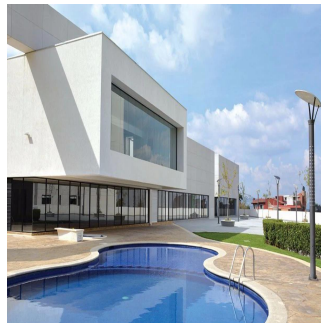

Penthouse

Departamento Residencial En Col Manzanastitla

Panama, Panama, Panama, Manzanastitla, , 14700,

SALES PRICE

USD 183200.00

- 148 qm
- 4 rooms
- 2 bedrooms
- 2 bathrooms
- 2 floors
- 2 qm land area
- 2 car spaces

Tu Buen Ra?z

Tu Buen Ra?z

Ciudad de México, Mexico - Czas lokalny

+52 (55)- 7316-0206

La zona cuenta con excelente accesibilidad y conectividad tanto para transporte privado como público y cercanía a uno de los corredores corporativos y zonas comerciales más exclusivas de la Ciudad: Santa Fe.

Available From: 29.08.2019

Floor: 4   Floors: 4   Rok Zbudowany: 2017   Car Spaces: 4   Year Of Construction: 2017   Type: Office