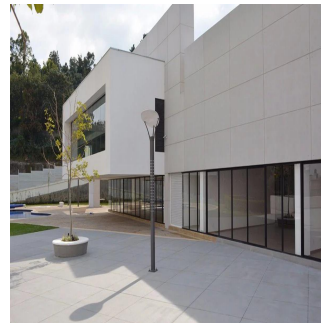

Penthouse

Departamento Residencial En Col Manzanastitla

Panama, Panama, Panama, Manzanastitla, , 14700,

SALES PRICE

USD 183200.00

- 148 qm
- 4 rooms
- 2 bedrooms
- 2 bathrooms
- 2 floors
- 2 qm land area
- 2 car spaces

Tu Buen Ra?z

Tu Buen Ra?z

Ciudad de México, Mexico - Czas lokalny

+52 (55)- 7316-0206

La zona cuenta con excelente accesibilidad y conectividad tanto para transporte privado como público y cercanía a uno de los corredores corporativos y zonas comerciales más exclusivas de la Ciudad: Santa Fe.

Available From: 29.08.2019

Floor: 4   Floors: 4   Rok Zbudowany: 2017   Car Spaces: 4   Year Of Construction: 2017   Type: Office