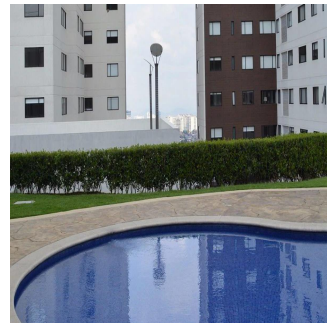

Penthouse

Departamento Residencial En Col Manzanastitla

Panama, Panama, Panama, Manzanastitla, , 14700,

SALES PRICE

USD 183200.00

- 148 qm
- 4 rooms
- 2 bedrooms
- 2 bathrooms
- 2 floors
- 2 qm land area
- 2 car spaces

Tu Buen Ra?z

Tu Buen Ra?z

Ciudad de México, Mexico - Czas lokalny

+52 (55)- 7316-0206

La zona cuenta con excelente accesibilidad y conectividad tanto para transporte privado como público y cercanía a uno de los corredores corporativos y zonas comerciales más exclusivas de la Ciudad: Santa Fe.

Available From: 29.08.2019

Floor: 4   Floors: 4   Rok Zbudowany: 2017   Car Spaces: 4   Year Of Construction: 2017   Type: Office