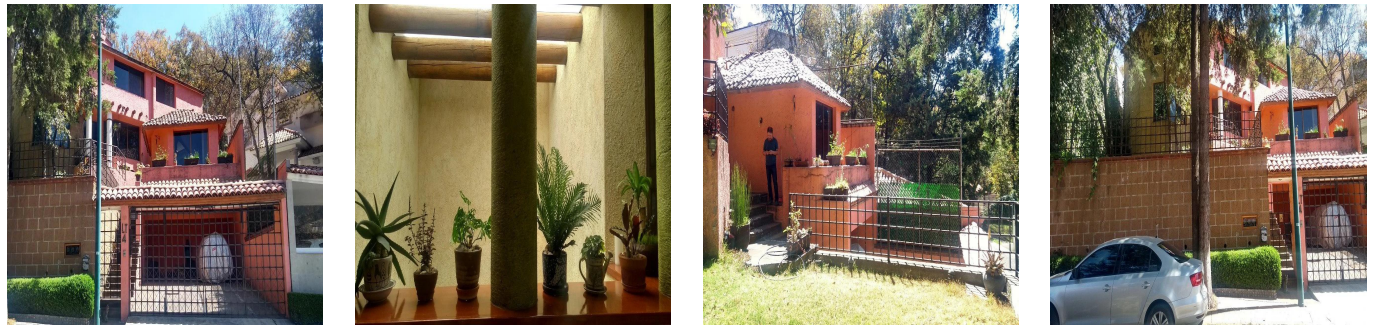

# Residencial Condado De Sayavedra

Panama, Panamá, Panamá, , , ,

SALES PRICE

**USD 393400.00**

- qm
- 7 rooms
- 3 bedrooms
- 4 bathrooms
- 4 floors
- 4 qm land area
- 4 car spaces

**Tu Buen Ra?z**

Tu Buen Ra?z

Ciudad de México, Mexico - Czas lokalny

**+52 (55)- 7316-0206**

Casa Residencial Plus de Venta Viva en 'El Fraccionamiento más seguro del País' El C4 de Sayavedra con 240 cámaras vigilando es un búnker de la organización vecinal. 3 recámaras 2 estudios 4 baños 4 estacionamientos

## Outdoor Amenities