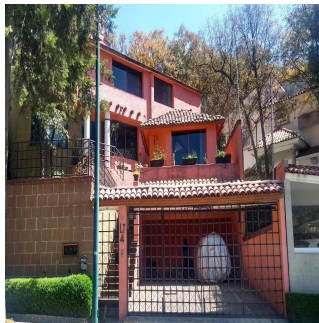

Penthouse

Residencial Condado De Sayavedra

Panama, Panamá, Panamá, , , ,

SALES PRICE

\$ 393400.00

- 4 qm
- 7 rooms
- 3 bedrooms
- 4 bathrooms
- 4 floors
- 4 qm land area
- 4 car spaces

Tu Buen Ra?z
 Tu Buen Ra?z
 Ciudad de México, Mexico - Czas lokalny

+52 (55)- 7316-0206

Casa Residencial Plus de Venta Viva en 'El Fraccionamiento más seguro del País' El C4 de Sayavedra con 240 cámaras vigilando es un búnker de la organización vecinal. 3 recámaras 2 estudios 4 baños 4 estacionamientos

Available From: 29.08.2019

Floor: 4 Floors: 4 Rok Zbudowany: 2017 Car Spaces: 4 Year Of Construction: 2017 Type: Office

Udogodnienia

ID	Identyfikator nieruchomości
----	-----------------------------

Outdoor Amenities