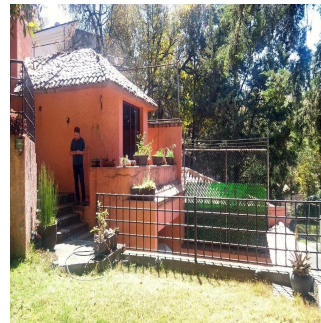

Penthouse

Residencial Condado De Sayavedra

Panama, Panamá, Panamá, , , ,

SALES PRICE

\$ 393400.00

- 4 qm
- 7 rooms
- 3 bedrooms
- 4 bathrooms
- 4 floors
- 4 qm land area
- 4 car spaces

Tu Buen Ra?z
 Tu Buen Ra?z
 Ciudad de México, Mexico - Czas lokalny

+52 (55)- 7316-0206

Casa Residencial Plus de Venta Viva en 'El Fraccionamiento más seguro del País' El C4 de Sayavedra con 240 cámaras vigilando es un búnker de la organización vecinal. 3 recámaras 2 estudios 4 baños 4 estacionamientos